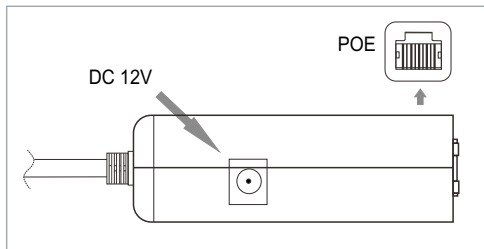

2M FULL HD ドームカメラ

IP-2MD

FullHD
 1920x1080

製品の特長

- 1/2.8" 2メガピクセル CMOS
- 解像度 1080P (1920x1080) @30fps
- PoE 機能 & DC 12V
- f = 2.1mm

外形寸法

単位 : mm

型番

IP - 2MD

カメラ	映像素子	1/2.8" 2メガピクセル Sony CMOS	
	有効画素数	1937(H) x 1097(V) = 2.12M (Pixels)	
	同期方式	プログレッシブスキャン	
	電子シャッター	1/25(30) ~ 1/30,000sec	
	デイ/ナイト	Auto / Color / B&W	
	最低照度	0.1 Lux(カラー) / 0.003 Lux (DSS on)	
	レンズ	2.1mm / F2.8	
	包括角度 (水平×垂直)	126.5°(H) / 72°(V) / 150°(D)	
	3次元ノイズリダクション	OFF / ON (Low, Middle, High)	
	Flip	OFF / ON	
	Mirror	OFF / ON	
	WDR	OFF / ON (Low, Middle, High)	
	DSS	X 32	
	映像	映像圧縮方式	BaseLine : H.264 / Main : H.264 / MJPEG
解像度		最大 1920x1080	
フレームレート		50Hz (関東) : 25fps (1920x1080 / 1280x720 / 800x600 / 704x480) 60Hz (関西) : 30fps (1920x1080 / 1280x720 / 800x600 / 704x480)	
ビットレート		128 ~ 20,000 Kbps	
ストリーム		CBR, VBR	
ネットワーク	通信プロトコル	HTTP, FTP, SMTP, DNS, DDNS, NTP, RTSP, RTP TCP/IP, UDP, DHCP,	
	標準化プロトコル	Onvif (17.06)	
	動き検出機能	サポート	
	FTPクライアント機能	-	
	メール通知機能	-	
	マルチレゾリューション機能	サポート 異なるフレームサイズ/圧縮形式/ビットレートで2本まで同時エンコード可	
	ビューワー	Webブラウザ (Internet Explorer 11 / 10、Chrome、Edge)	
	接続クライアント数	3	
	インターフェース	インターフェース	RJ - 45 (10/100 Base-T)
		リセットボタン	-
状態 LED		-	
Sdカードスロット		-	
一般	音声入力/出力	-	
	アラーム入力/出力	-	
	電源 / 消費電力	DC 12V 1A MAX 2.5W PoE (IEEE 802.3af) MAX 3W	
	動作環境	-10°C ~ 50°C	
	動作湿度	10% ~ 90% (結露なきこと)	
	外形寸法	80 (Ø) x 54mm (H)	
	重量	約 210g	