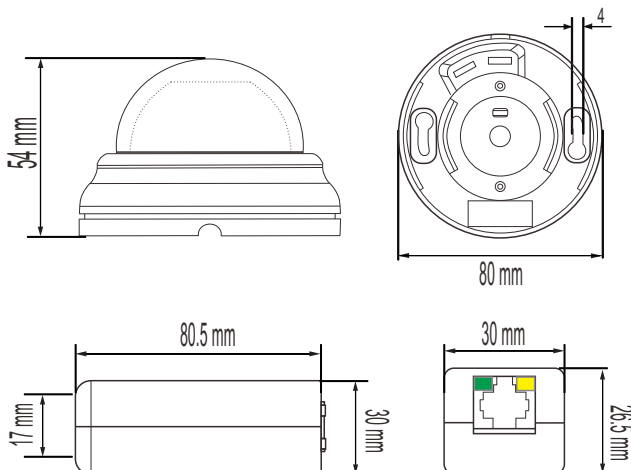

2M FULL HD ドームカメラ

IP-2MD

FullHD
 1920x1080

製品の特長

- 1/2.8" 2メガピクセル CMOS
- 解像度 1080P (1920x1080) @30fps
- PoE 機能 & DC 12V
- f = 2.1mm

外形寸法

単位 : mm

型番

IP - 2MD

カメラ	映像素子	1/2.8" 2メガピクセル Sony CMOS	
	有効画素数	1937(H) x 1097(V) = 2.12M (Pixels)	
	同期方式	プログレッシブスキャン	
	電子シャッター	1/25(30) ~ 1/30,000sec	
	デイ/ナイト	Auto / Color / B&W	
	最低照度	0.1 Lux(カラー) / 0.003 Lux (DSS on)	
	レンズ	2.1mm / F2.8	
	包括角度 (水平×垂直)	126.5°(H) / 72°(V) / 150°(D)	
	3次元ノイズリダクション	OFF / ON (Low, Middle, High)	
	Flip	OFF / ON	
	Mirror	OFF / ON	
	WDR	OFF / ON (Low, Middle, High)	
	DSS	X 32	
	映像	映像圧縮方式	BaseLine : H.264 / Main : H.264 / MJPEG
解像度		最大 1920x1080	
フレームレート		50Hz (関東) : 25fps (1920x1080 / 1280x720 / 800x600 / 704x480) 60Hz (関西) : 30fps (1920x1080 / 1280x720 / 800x600 / 704x480)	
ビットレート		128 ~ 20,000 Kbps	
ストリーム		CBR, VBR	
ネットワーク	通信プロトコル	HTTP, FTP, SMTP, DNS, DDNS, NTP, RTSP, RTP TCP/IP, UDP, DHCP,	
	標準化プロトコル	Onvif (17.06)	
	動き検出機能	サポート	
	FTPクライアント機能	-	
	メール通知機能	-	
	マルチレゾリューション機能	サポート 異なるフレームサイズ/圧縮形式/ビットレートで2本まで同時エンコード可	
	ビューワー	Webブラウザ (Internet Explorer 11 / 10、Chrome、Edge)	
	接続クライアント数	3	
	インターフェース	インターフェース	RJ - 45 (10/100 Base-T)
		リセットボタン	-
状態 LED		-	
Sdカードスロット		-	
一般	音声入力/出力	-	
	アラーム入力/出力	-	
	電源 / 消費電力	DC 12V 1A MAX 2.5W PoE (IEEE 802.3af) MAX 3W	
	動作環境	-10°C ~ 50°C	
	動作湿度	10% ~ 90% (結露なきこと)	
	外形寸法	80 (Ø) x 54mm (H)	
	重量	約 210g	