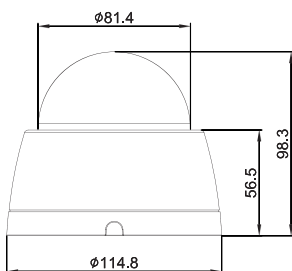

超低照度カラー

[IG-D3204 カメラ]
[赤外線ONモード]

[IG-D3204 カメラ]
[カラーモード:低照度モード]

[IG-D3204 カメラ]
[Corridor view : OFF]

[IG-D3204 カメラ]
[Corridor view : 90°]

外形寸法

単位 : mm

型番

IG-D3204 (MID)

カメラ	映像素子	1/2.8" 3メガピクセル SONY CMOS
	有効画素数	2065(H) x 1536(V) = 3.14M (Pixels)
	同期方式	内部同期
	走査方式	プログレッシブスキャン
	デイ/ナイト	IR カットフィルター可動式
	最低照度	0Lux (IR LED On)
	レンズ	f = 3 ~ 12.0mm / F1.6 電動ズーム/フォーカス
	包括角度 (水平×垂直)	36.3° ~ 104.4°(H) / 20.4° ~ 56.1°(V) / 122.9°~41.7°(D)
	3次元ノイズリダクション	ON / OFF
	赤外線LED	ハイパワーLED 4つ
	電子シャッター	AUTO, 1/30 ~ 1/50,000sec.
	DWDR	LOW / MIDDLE / HIGH / OFF
	映像	Smart IR
Corridor View		OFF / 90° / 270°
映像圧縮方式		H.264 High Profile / MJPEG
解像度		最大 2048 x 1536 / 1920x1080 / 1280x1024 / 1280x720 / 720x480
フレームレート		最大 30fps (2048 x 1536) (H.264)
ネットワーク	ビットレート	100,000 ~ 8,000,000 bits/s
	ストリーム	CBR, VBR
	通信プロトコル	HTTP, HTTPS, FTP, SMTP, UPnP, DNS, DDNS, NTP, RTSP, RTP
	標準化プロトコル	TCP, UDP, ICMP, DHCP
	標準化プロトコル	ONVIF Profile S (Ver 2.2)
	動き検出機能	サポート
	FTPクライアント機能	サポート
	メール通知機能	サポート
インターフェース	マルチレゾリューション機能	サポート 異なるフレームサイズ/圧縮形式/ビットレートで3本まで同時エンコード可
	ビューワー	Webブラウザ (Internet Explorer 11 / 10 / 9, 32bit)
	接続クライアント数	8
	インターフェース	RJ-45 (10/100 Base-T)
	リセットボタン	1 (初期化)
	状態 LED	赤色 / 緑色
	Sdカードスロット	サポート : microSD/SDHC カード (Class10以上)
一般	電源	DC 12V / 1.5A, PoE (IEEE 802.3af)
	消費電力	MAX 7W (IR LED ON)
	動作環境	-10°C ~ 50°C
	動作湿度	10% ~ 90% (結露なきこと)
	外形寸法	114.8(φ) x 98.3(H)mm
	重量	約330g