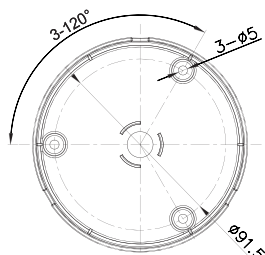

超低照度カラー

[IG-D3204 カメラ]
[赤外線ONモード]

[IG-D3204 カメラ]
[カラーモード:低照度モード]

[IG-D3204 カメラ]
[Corridor view : OFF]

[IG-D3204 カメラ]
[Corridor view : 90°]

外形寸法

単位 : mm

型番

IG-D3204 (MID)

カメラ	映像素子	1/2.8" 3メガピクセル SONY CMOS
	有効画素数	2065(H) x 1536(V) = 3.14M (Pixels)
	同期方式	内部同期
	走査方式	プログレッシブスキャン
	デイ/ナイト	IR カットフィルター可動式
	最低照度	0Lux (IR LED On)
	レンズ	f = 3 ~ 12.0mm / F1.6 電動ズーム/フォーカス
	包括角度 (水平×垂直)	36.3° ~ 104.4°(H) / 20.4° ~ 56.1°(V) / 122.9°~41.7°(D)
	3次元ノイズリダクション	ON / OFF
	赤外線LED	ハイパワーLED 4つ
	電子シャッター	AUTO, 1/30 ~ 1/50,000sec.
	DWDR	LOW / MIDDLE / HIGH / OFF
	映像	Smart IR
Corridor View		OFF / 90° / 270°
映像圧縮方式		H.264 High Profile / MJPEG
解像度		最大 2048 x 1536 / 1920x1080 / 1280x1024 / 1280x720 / 720x480
フレームレート		最大 30fps (2048 x 1536) (H.264)
ネットワーク	ビットレート	100,000 ~ 8,000,000 bits/s
	ストリーム	CBR, VBR
	通信プロトコル	HTTP, HTTPS, FTP, SMTP, UPnP, DNS, DDNS, NTP, RTSP, RTP
	標準化プロトコル	TCP, UDP, ICMP, DHCP
	標準化プロトコル	ONVIF Profile S (Ver 2.2)
	動き検出機能	サポート
	FTPクライアント機能	サポート
	メール通知機能	サポート
インターフェース	マルチレゾリューション機能	サポート 異なるフレームサイズ/圧縮形式/ビットレートで3本まで同時エンコード可
	ビューワー	Webブラウザ (Internet Explorer 11 / 10 / 9, 32bit)
	接続クライアント数	8
	インターフェース	RJ-45 (10/100 Base-T)
	リセットボタン	1 (初期化)
	状態 LED	赤色 / 緑色
	Sdカードスロット	サポート : microSD/SDHC カード (Class10以上)
一般	電源	DC 12V / 1.5A, PoE (IEEE 802.3af)
	消費電力	MAX 7W (IR LED ON)
	動作環境	-10°C ~ 50°C
	動作湿度	10% ~ 90% (結露なきこと)
	外形寸法	114.8(φ) x 98.3(H)mm
	重量	約330g