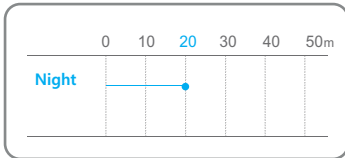

3M FULL HD ドーム赤外線カメラ

IG-D3204 (MID)

低照度Starvis Camera

カメラ作動確認LED

製品の特長

- 1/2.8" 3メガピクセル Sony STARVIS CMOS
- 2048 x 1536 3M@30fps
- ハイパワーLED
- 2D+3D DNR (デジタルノイズリダクション)
- Smart IR, D-WDR, Defog 機能
- H.264 & MJPEG デュアルストリームエンコード
- ONVIF サポート (Profile S)
- PoE 機能
- f = 3 - 12mm 自動ズーム/フォーカス

超低照度カラー

[IG-D3204 カメラ]
[赤外線ONモード]

[IG-D3204 カメラ]
[カラーモード:低照度モード]

[IG-D3204 カメラ]
[Corridor view : OFF]

[IG-D3204 カメラ]
[Corridor view : 90°]

外形寸法

単位 : mm

型番

IG-D3204 (MID)

カメラ	映像素子	1/2.8" 3メガピクセル SONY CMOS
	有効画素数	2065(H) x 1536(V) = 3.14M (Pixels)
	同期方式	内部同期
	走査方式	プログレッシブスキャン
	デイ/ナイト	IR カットフィルター可動式
	最低照度	0Lux (IR LED On)
	レンズ	f = 3 ~ 12.0mm / F1.6 電動ズーム/フォーカス
	包括角度 (水平×垂直)	36.3° ~ 104.4°(H) / 20.4° ~ 56.1°(V) / 122.9°~41.7°(D)
	3次元ノイズリダクション	ON / OFF
	赤外線LED	ハイパワーLED 4つ
	電子シャッター	AUTO, 1/30 ~ 1/50,000sec.
	DWDR	LOW / MIDDLE / HIGH / OFF
	映像	Smart IR
Corridor View		OFF / 90° / 270°
映像圧縮方式		H.264 High Profile / MJPEG
解像度		最大 2048 x 1536 / 1920x1080 / 1280x1024 / 1280x720 / 720x480
フレームレート		最大 30fps (2048 x 1536) (H.264)
ネットワーク	ビットレート	100,000 ~ 8,000,000 bits/s
	ストリーム	CBR, VBR
	通信プロトコル	HTTP, HTTPS, FTP, SMTP, UPnP, DNS, DDNS, NTP, RTSP, RTP
	標準化プロトコル	TCP, UDP, ICMP, DHCP
	標準化プロトコル	ONVIF Profile S (Ver 2.2)
	動き検出機能	サポート
	FTPクライアント機能	サポート
	メール通知機能	サポート
インターフェース	マルチレゾリューション機能	サポート 異なるフレームサイズ/圧縮形式/ビットレートで3本まで同時エンコード可
	ビューワー	Webブラウザ (Internet Explorer 11 / 10 / 9, 32bit)
	接続クライアント数	8
	インターフェース	RJ-45 (10/100 Base-T)
	リセットボタン	1 (初期化)
	状態 LED	赤色 / 緑色
	Sdカードスロット	サポート : microSD/SDHC カード (Class10以上)
一般	電源	DC 12V / 1.5A, PoE (IEEE 802.3af)
	消費電力	MAX 7W (IR LED ON)
	動作環境	-10°C ~ 50°C
	動作湿度	10% ~ 90% (結露なきこと)
	外形寸法	114.8(φ) x 98.3(H)mm
	重量	約330g