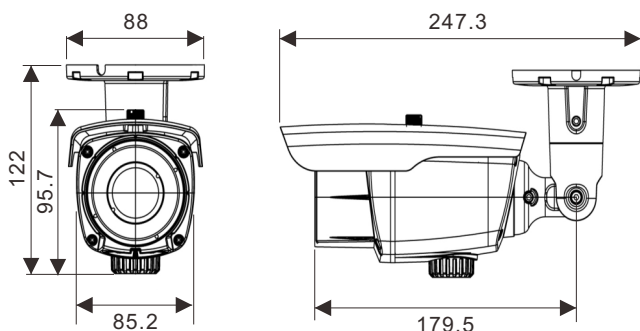

超低照度カラー

[IG-13208 カメラ]
[赤外線ONモード]

[IG-13208 カメラ]
[カラーモード:低照度モード]

外形寸法

単位: mm

型番

IG-13208(MID)

カメラ	映像素子	1/2.8" 3メガピクセル SONY CMOS
	有効画素数	2065(H) x 1553(V) = 3.21M (Pixels)
	同期方式	内部同期
	走査方式	プログレッシブスキャン
	デイ/ナイト	IR カットフィルター可動式
	最低照度	0.013 Lux(カラー) / 0Lux (IR LED On)
	レンズ	f = 3 ~ 12mm / F1.4 電動ズーム/フォーカス
	包括角度 (水平×垂直)	30.8° ~ 100° (H) / 23.3° ~ 64.5° (V) / 118.5°~40° (D)
	3次元ノイズリダクション	ON / OFF
	赤外線LED	ハイパワーLED 4つ
	電子シャッター	AUTO, 1/30 ~ 1/50,000sec.
	DWDR	LOW / MIDDLE / HIGH / OFF
	Smart IR	OFF / Level 1 ~ 10
	Corridor View	OFF / 90° / 270°
映像	映像圧縮方式	H.264 High Profile / MJPEG
	解像度	最大 2048 x 1536 / 1920x1080 / 1280x1024 / 1280x720 / 720x480
	フレームレート	最大 30fps (2048 x 1536) (H.264)
	ビットレート	500,000 ~ 16,000,000 bits/s
	ストリーム	CBR, VBR
	ネットワーク	通信プロトコル
標準化プロトコル		TCP, UDP, ICMP, DHCP
ONVIF Profile S (Ver. 2.2)		
動き検出機能		サポート
FTPクライアント機能		サポート
メール通知機能		サポート
マルチレゾリューション機能		サポート
		異なるフレームサイズ/圧縮形式/ビットレートで3本まで同時エンコード可
ビューワー		Webブラウザ (Internet Explorer 11 / 10 / 9, 32bit)
接続クライアント数		8
インターフェース	インターフェース	RJ-45 (10/100 Base-T)
	リセットボタン	1 (初期化)
	状態 LED	赤色 / 緑色
	Sdカードスロット	サポート : microSD/SDHC カード (Class10以上)
一般	音声入力/出力	1 / 1
	アラーム入力/出力	1 / 1
	電源	DC 12V / 1.5A, PoE (IEEE 802.3af)
	消費電力	MAX 10W (IR LED ON)
	動作環境	-10°C ~ 50°C
	動作湿度	10% ~ 90% (結露なきこと)
	外形寸法	88 (Ø) x 122mm (H) x 247.3mm (D)
重量	約1300g	