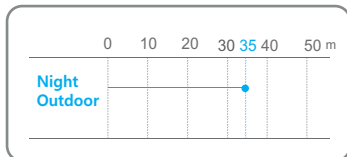

3M FULL HD バレット赤外線カメラ

IG-13208 (MID)

低照度Starvis Camera

製品の特長

- 1/2.8" 3メガピクセル Sony STARVIS CMOS
- 2048 x 1536 3M@30fps
- ハイパワーLED
- 2D+3D DNR (デジタルノイズリダクション)
- Smart IR 機能
- D-WDR, Defog
- ONVIF サポート (Profile S)
- マイクロSD/SDHCカード対応
- H.264 & MJPEG デュアルストリームエンコード
- PoE 機能
- IP 67
- f = 3 - 12mm 自動ズーム/フォーカス

超低照度カラー

[IG-13208 カメラ]
[赤外線ONモード]

[IG-13208 カメラ]
[カラーモード:低照度モード]

外形寸法

単位: mm

型番

IG-13208(MID)

カメラ	映像素子	1/2.8" 3メガピクセル SONY CMOS
	有効画素数	2065(H) x 1553(V) = 3.21M (Pixels)
	同期方式	内部同期
	走査方式	プログレッシブスキャン
	デイ/ナイト	IR カットフィルター可動式
	最低照度	0.013 Lux(カラー) / 0Lux (IR LED On)
	レンズ	f = 3 ~ 12mm / F1.4 電動ズーム/フォーカス
	包括角度 (水平×垂直)	30.8° ~ 100° (H) / 23.3° ~ 64.5° (V) / 118.5°~40° (D)
	3次元ノイズリダクション	ON / OFF
	赤外線LED	ハイパワーLED 4つ
	電子シャッター	AUTO, 1/30 ~ 1/50,000sec.
	DWDR	LOW / MIDDLE / HIGH / OFF
	Smart IR	OFF / Level 1 ~ 10
	Corridor View	OFF / 90° / 270°
映像	映像圧縮方式	H.264 High Profile / MJPEG
	解像度	最大 2048 x 1536 / 1920x1080 / 1280x1024 / 1280x720 / 720x480
	フレームレート	最大 30fps (2048 x 1536) (H.264)
	ビットレート	500,000 ~ 16,000,000 bits/s
	ストリーム	CBR, VBR
	ネットワーク	通信プロトコル
標準化プロトコル		TCP, UDP, ICMP, DHCP
ONVIF Profile S (Ver. 2.2)		
動き検出機能		サポート
FTPクライアント機能		サポート
メール通知機能		サポート
マルチレゾリューション機能		サポート
		異なるフレームサイズ/圧縮形式/ビットレートで3本まで同時エンコード可
ビューワー		Webブラウザ (Internet Explorer 11 / 10 / 9, 32bit)
接続クライアント数		8
インターフェース	インターフェース	RJ-45 (10/100 Base-T)
	リセットボタン	1 (初期化)
	状態 LED	赤色 / 緑色
	Sdカードスロット	サポート : microSD/SDHC カード (Class10以上)
一般	音声入力/出力	1 / 1
	アラーム入力/出力	1 / 1
	電源	DC 12V / 1.5A, PoE (IEEE 802.3af)
	消費電力	MAX 10W (IR LED ON)
	動作環境	-10°C ~ 50°C
	動作湿度	10% ~ 90% (結露なきこと)
	外形寸法	88 (Ø) x 122mm (H) x 247.3mm (D)
重量	約1300g	