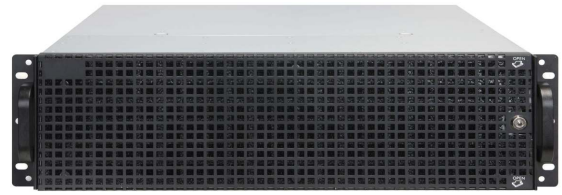

KAKUDAI - 6416

64CH NVR

KAKUDAI - 6416 : 64CH H.264, H,265 ネットワークビデオレコーダー

- 最大64CHで30FPS・フルHD(1920x1080)
- ライブ / 再生 / 録画 / ネットワークを同時操作
- HDD16台搭載可能 (最大容量224TB)
- 映像規格 : ONVIF, RTSP
- 映像コーデック: H.264, H.265 / 音声コーデック: ADPCM
- Linux & X-Windows with 3D GUI by OpenGL
- OSにmSATA/DOM採用
- 3Uのコンパクトスリムケース (ラックマウント対応)

映像イメージ

寸法

◆ システム仕様

ネットワーク	10/100/1000Mbit(Gigabit Ethernet) x 2
HDD	16HDD(内蔵型: 最大224TB)
OSデバイス	Flash-based DiskOnModule
OS	Linux and X-Windows w/ OpenGL
映像出力	1 VGA(FullHD 60Hz), 1 HDMI(Up To 4K 30Hz)
USB	前面 2, 背面 6
音声ポート	マイク1,スピーカー1

◆ パフォーマンスと特徴

	on Full HD(60Hz) Display	on 4K(30Hz) Display
ライブ / 再生 パフォーマンス	1080P(64CH / 1920fps)	
録画 パフォーマンス	1080P(64CH / 1920fps)	
録画帯域	500Mbps	
ネットワーク帯域	最大500Mbps	
デジタルズーム	最大10倍 マウスホイールで拡大	
LANポート数	2	
RAID	オプション	
eSATA	非対応	
ディスプレイ	デュアルモニター: 複製または拡張	
言語	日本語、英語、他11か国語	

◆ 電気系統 / 設置環境

電源 / 消費電力	AC 100 ~ 240V / 最大 750W
PoE	不可
温度 / 湿度	5°C~40°C (32°F~104°F) / 85%まで結露なきこと

◆ 外寸

寸法	430(W) x 133.2(H) x 550(D)mm
重量	15.5Kg (HDD除く)
梱包	560(W) x 195(H) x 725(D)mm, 18.5KG

◆ オプション

KAKUDAI-6416R	RAID 1/5/6 (RAIDを必ず使用のこと)
---------------	---------------------------