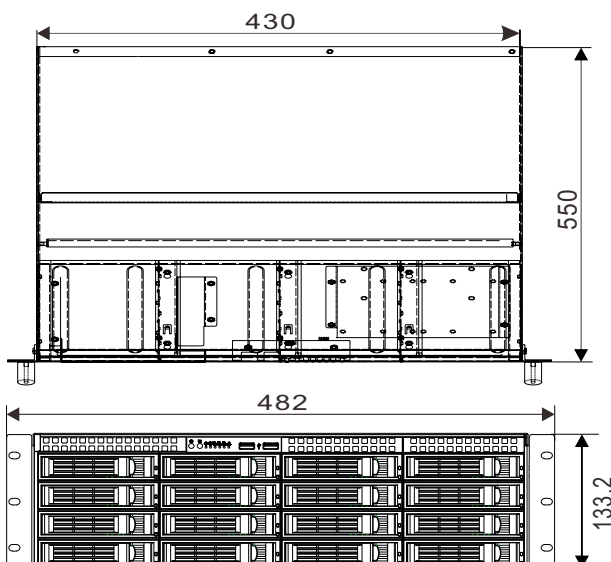

KAKUDAI - 6416

64CH NVR

KAKUDAI - 6416 : 64CH H.264, H,265 ネットワークビデオレコーダー

- 最大64CHで30FPS・フルHD(1920x1080)
- ライブ / 再生 / 録画 / ネットワークを同時操作
- HDD16台搭載可能 (最大容量224TB)
- 映像規格 : ONVIF, RTSP
- 映像コーデック: H.264, H.265 / 音声コーデック: ADPCM
- Linux & X-Windows with 3D GUI by OpenGL
- OSにmSATA/DOM採用
- 3Uのコンパクトスリムケース (ラックマウント対応)

映像イメージ

寸法

◆ システム仕様

ネットワーク	10/100/1000Mbit(Gigabit Ethernet) x 2
HDD	16HDD(内蔵型: 最大224TB)
OSデバイス	Flash-based DiskOnModule
OS	Linux and X-Windows w/ OpenGL
映像出力	1 VGA(FullHD 60Hz), 1 HDMI(Up To 4K 30Hz)
USB	前面 2, 背面 6
音声ポート	マイク1,スピーカー1

◆ 電気系統 / 設置環境

電源 / 消費電力	AC 100 ~ 240V / 最大 750W
PoE	不可
温度 / 湿度	5°C~40°C (32°F~104°F) / 85%まで結露なきこと

◆ 外寸

寸法	430(W) x 133.2(H) x 550(D)mm
重量	15.5Kg (HDD除く)
梱包	560(W) x 195(H) x 725(D)mm, 18.5KG

◆ オプション

KAKUDAI-6416R	RAID 1/5/6 (RAIDを必ず使用のこと)
---------------	---------------------------