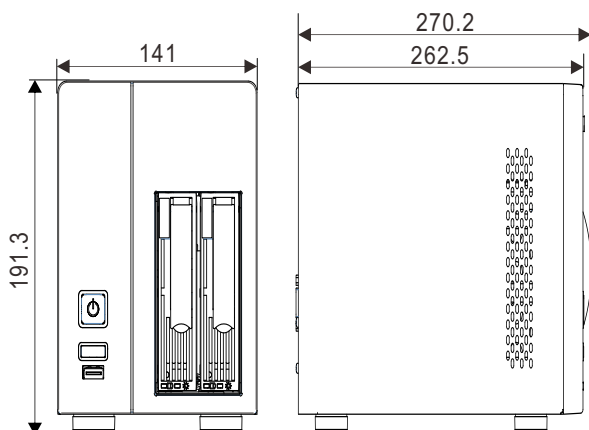

## 寸法

## ◆ 外寸

寸法	141(W) x 191.3(H) x 270.2(D)mm
重量	2.8Kg (HDD除く)