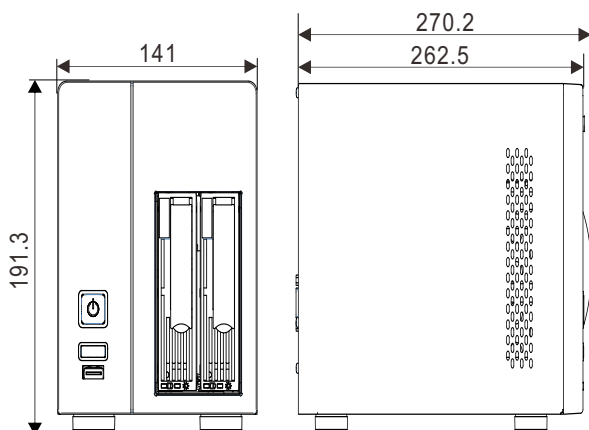

KAKUDAI - T92

09CH NVR

KAKUDAI - 92 : 09CH H.264, H,265 ネットワークビデオレコーダー

- 最大09CHで30FPS・フルHD(1920x1080)
- ライブ / 再生 / 録画 / ネットワークを同時操作
- HDD2台搭載可能 (最大容量28TB)
- 映像規格 : ONVIF, RTSP
- 映像コーデック: H.264, H.265 / 音声コーデック: ADPCM
- Linux & X-Windows with 3D GUI by OpenGL
- OSにmSATA/DOM採用

映像イメージ

寸法

◆ システム仕様

CPU	デュアル1.0GHz以上
メモリ	4GB
ネットワーク	10/100/1000Mbit(Gigabit Ethernet) x 1
USB	前面 1, 背面 4
HDD	2HDD(内蔵型 : 最大28TB)
OSデバイス	Flash-basedDiskOnModule
付属品	マウス
OS	Linux and X-Windows w/ OpenGL
映像出力	1 VGA, 1 HDMI
音声ポート	マイク1,スピーカー1

◆ IPカメラ接続

圧縮方式	H.265, H.264, MPEG4, MJPEG
最大接続台数	最大 9台
解像度	1920x1080, 1280x720, 720x480
対応プロトコル	AXIS, Honeywell, LG, HANWHA Techwin, UDP, TRUEN, EOC Cellinx, Dynacolor, AMK, KSP, Adoni, JVC, Panasonic, UNIVIEW Dahua, MicroDigital, VisionHitech, Neotech, HIKVISION, Sony, Canon, VisionIte, IST, MC, Neocommand, KT&C BOSCH, FlexWATCH, VIVOTEK, ITX, Raysharp and etc.
ONVIF / RTSP	対応

◆ 電気系統

電源	DC 12V 5A
PoE	不可

◆ 設置環境

温度	5°C~40°C (32°F~104°F)
湿度	85%まで結露なきこと
認可	FCC Class B, CE, KC, RoHS

◆ 外寸

寸法	141(W) x 191.3(H) x 270.2(D)mm
重量	2.8Kg (HDD除く)