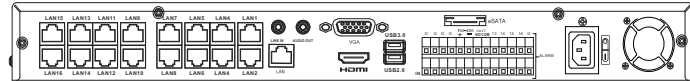

PoE給電LANポートを搭載
ネットワークビデオレコーダー

16ch スタンドアロンNVR
16CH