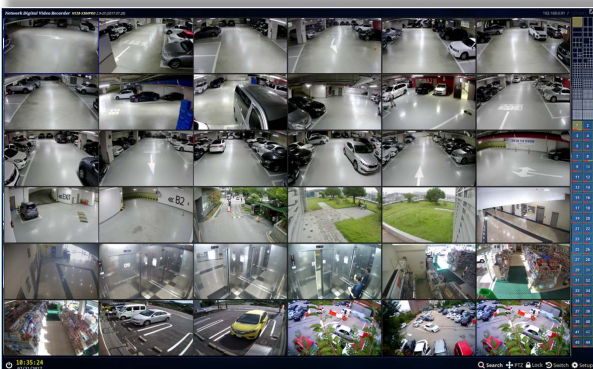

KAKUDAI - 3616

36CH NVR

KAKUDAI - 3616 : 36CH H.264, H,265 ネットワークビデオレコーダー

- 最大36CHで30FPS・フルHD(1920x1080)
- ライブ / 再生 / 録画 / ネットワークを同時操作
- HDD16台搭載可能 (最大容量224TB)
- 映像規格 : ONVIF, RTSP
- 映像コーデック: H.264, H.265 / 音声コーデック: ADPCM
- Linux & X-Windows with 3D GUI by OpenGL
- OSにmSATA/DOM採用
- 3Uのコンパクトスリムケース (ラックmount対応)

映像イメージ

寸法

◆ システム仕様

ネットワーク	10/100/1000Mbit(Gigabit Ethernet) x 2
HDD	16HDD(内蔵型: 最大224TB)
OSデバイス	Flash-based DiskOnModule
OS	Linux and X-Windows w/ OpenGL
映像出力	1 VGA(FullHD 60Hz), 1 HDMI(Up To 4K 30Hz)
USB	前面 2, 背面 6
音声ポート	マイク1,スピーカー1

◆ IPカメラ接続

圧縮方式	H.265, H.264, MPEG4, MJPEG
最大接続台数	最大 36台
解像度	1920x1080, 1280x720, 720x480, 3840x2160(30Hz)
ONVIF / RTSP	対応

◆ 機能

センサー/アラーム	バーチャルマッピングIP (カメラ由来)
モーション検知	イベント取得 (IPカメラ由来)
音声	IPカメラと同じ
音声通話	可(IPカメラの仕様による)
対応ブラウザ	CMS, IE, Safari, Chrome, Android, iOS
遠隔接続	VNC, SSH

◆ パフォーマンスと特徴

	on Full HD(60Hz) Display	on 4K(30Hz) Display
ライブ / 再生 パフォーマンス	1080P(36CH / 1080fps)	
録画 パフォーマンス	1080P(36CH / 1080fps)	
録画帯域	500Mbps	
ネットワーク帯域	最大500Mbps	
デジタルズーム	最大10倍 マウスホイールで拡大	
LANポート数	2	
RAID	オプション	
eSATA	非対応	
ディスプレイ	デュアルモニター: 複製または拡張	
言語	日本語、英語、他11か国語	

◆ 電気系統 / 設置環境

電源 / 消費電力	AC 100 ~ 240V / 最大 750W
PoE	不可
温度 / 湿度	5°C~40°C (32°F~104°F) / 85%まで結露なきこと

◆ 外寸

寸法	430(W) x 133.2(H) x 550(D)mm
重量	15.5Kg (HDD除く)
梱包	560(W) x 195(H) x 725(D)mm, 18.5KG

◆ オプション

KAKUDAI-3616R	RAID 1/5/6 (RAIDを必ず使用のこと)

• 仕様及び外観は予告なく変更する場合があります。