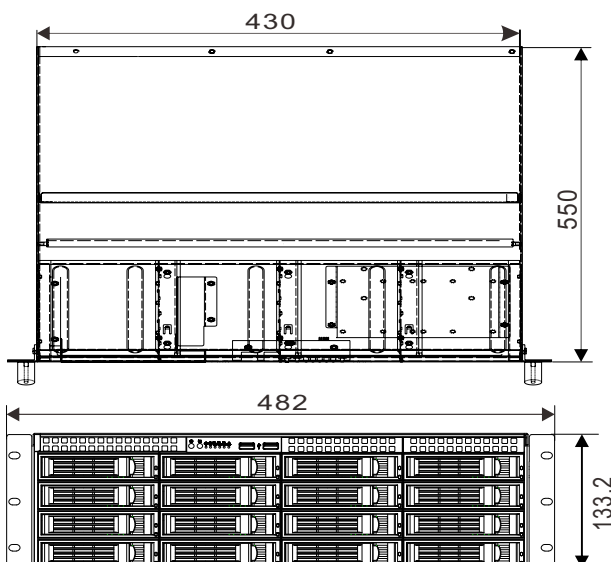

KAKUDAI - 3616

36CH NVR

KAKUDAI - 3616 : 36CH H.264, H,265 ネットワークビデオレコーダー

- 最大36CHで30FPS・フルHD(1920x1080)
- ライブ / 再生 / 録画 / ネットワークを同時操作
- HDD16台搭載可能 (最大容量224TB)
- 映像規格 : ONVIF, RTSP
- 映像コーデック: H.264, H.265 / 音声コーデック: ADPCM
- Linux & X-Windows with 3D GUI by OpenGL
- OSにmSATA/DOM採用
- 3Uのコンパクトスリムケース (ラックmount対応)

映像イメージ

寸法

◆ システム仕様

ネットワーク	10/100/1000Mbit(Gigabit Ethernet) x 2
HDD	16HDD(内蔵型: 最大224TB)
OSデバイス	Flash-based DiskOnModule
OS	Linux and X-Windows w/ OpenGL
映像出力	1 VGA(FullHD 60Hz), 1 HDMI(Up To 4K 30Hz)
USB	前面 2, 背面 6
音声ポート	マイク1,スピーカー1

◆ 電気系統 / 設置環境

電源 / 消費電力	AC 100 ~ 240V / 最大 750W
PoE	不可
温度 / 湿度	5°C~40°C (32°F~104°F) / 85%まで結露なきこと

◆ 外寸

寸法	430(W) x 133.2(H) x 550(D)mm
重量	15.5Kg (HDD除く)
梱包	560(W) x 195(H) x 725(D)mm, 18.5KG

◆ オプション

KAKUDAI-3616R	RAID 1/5/6 (RAIDを必ず使用のこと)
---------------	---------------------------