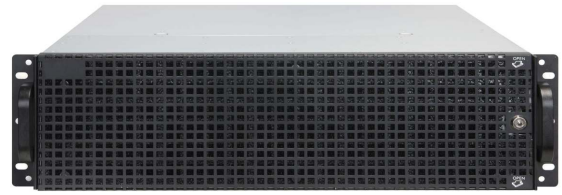

KAKUDAI - 3616

36CH NVR

KAKUDAI - 3616 : 36CH H.264, H,265 ネットワークビデオレコーダー

- 最大36CHで30FPS・フルHD(1920x1080)
- ライブ / 再生 / 録画 / ネットワークを同時操作
- HDD16台搭載可能 (最大容量224TB)
- 映像規格 : ONVIF, RTSP
- 映像コーデック: H.264, H.265 / 音声コーデック: ADPCM
- Linux & X-Windows with 3D GUI by OpenGL
- OSにmSATA/DOM採用
- 3Uのコンパクトスリムケース (ラックmount対応)

映像イメージ

寸法

◆ システム仕様

ネットワーク	10/100/1000Mbit(Gigabit Ethernet) x 2
HDD	16HDD(内蔵型: 最大224TB)
OSデバイス	Flash-based DiskOnModule
OS	Linux and X-Windows w/ OpenGL
映像出力	1 VGA(FullHD 60Hz), 1 HDMI(Up To 4K 30Hz)
USB	前面 2, 背面 6
音声ポート	マイク1,スピーカー1

◆ IPカメラ接続

圧縮方式	H.265, H.264, MPEG4, MJPEG
最大接続台数	最大 36台
解像度	1920x1080, 1280x720, 720x480, 3840x2160(30Hz)
ONVIF / RTSP	対応

◆ 機能

センサー/アラーム	バーチャルマッピングIP (カメラ由来)
モーション検知	イベント取得 (IPカメラ由来)
音声	IPカメラと同じ
音声通話	可(IPカメラの仕様による)
対応ブラウザ	CMS, IE, Safari, Chrome, Android, iOS
遠隔接続	VNC, SSH

◆ パフォーマンスと特徴

	on Full HD(60Hz) Display	on 4K(30Hz) Display
ライブ / 再生 パフォーマンス	1080P(36CH / 1080fps)	
録画 パフォーマンス	1080P(36CH / 1080fps)	
録画帯域	500Mbps	
ネットワーク帯域	最大500Mbps	
デジタルズーム	最大10倍 マウスホイールで拡大	
LANポート数	2	
RAID	オプション	
eSATA	非対応	
ディスプレイ	デュアルモニター: 複製または拡張	
言語	日本語、英語、他11か国語	