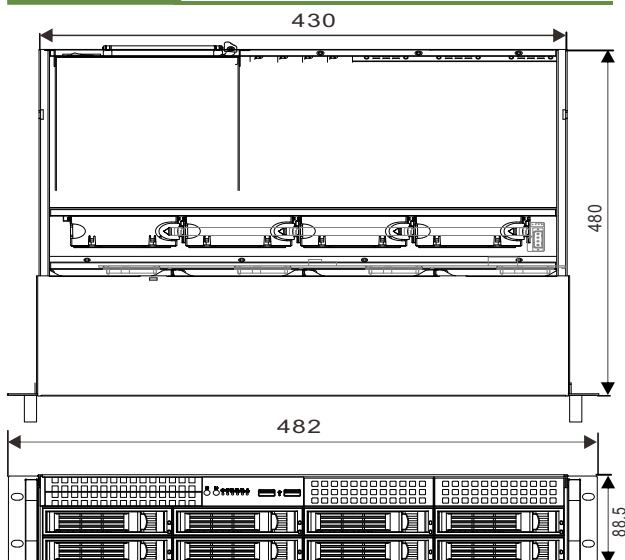

## 64CH NVR

KAKUDAI - 648R : 64CH H.264, H,265 ネットワークビデオレコーダー

- 最大64CHで30FPS・フルHD(1920x1080)
- ライブ / 再生 / 録画 / ネットワークを同時操作
- HDD8台搭載可能 (最大容量112TB)
- 映像規格 : ONVIF, RTSP
- 映像コーデック: H.264, H.265 / 音声コーデック: ADPCM
- Linux & X-Windows with 3D GUI by OpenGL
- OSにmSATA/DOM採用
- 2Uのコンパクトスリムケース (ラックmount対応)
- オプションでRAID(1/5/6)サポート

## 映像イメージ

## 寸法