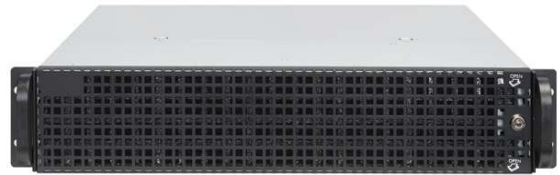

## KAKUDAI - 648

## 64CH NVR

KAKUDAI - 648R : 64CH H.264, H,265 ネットワークビデオレコーダー

- 最大64CHで30FPS・フルHD(1920x1080)
- ライブ / 再生 / 録画 / ネットワークを同時操作
- HDD8台搭載可能 (最大容量112TB)
- 映像規格 : ONVIF, RTSP
- 映像コーデック: H.264, H.265 / 音声コーデック: ADPCM
- Linux & X-Windows with 3D GUI by OpenGL
- OSにmSATA/DOM採用
- 2Uのコンパクトスリムケース (ラックmount対応)
- オプションでRAID(1/5/6)サポート