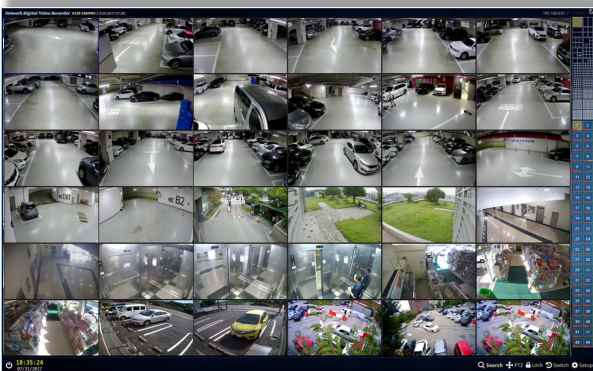

KAKUDAI - 368

36CH NVR

KAKUDAI - 368 : 36CH H.264, H,265 ネットワークビデオレコーダー

- 最大36CHで30FPS・フルHD(1920x1080)
- ライブ / 再生 / 録画 / ネットワークを同時操作
- HDD8台搭載可能 (最大容量112TB)
- 映像規格 : ONVIF, RTSP
- 映像コーデック: H.264, H.265 / 音声コーデック: ADPCM
- Linux & X-Windows with 3D GUI by OpenGL
- OSにmSATA/DOM採用
- 2Uのコンパクトスリムケース (ラックmount対応)
- オプションでRAID(1/5/6)サポート

映像イメージ

寸法

◆ システム仕様

ネットワーク	10/100/1000Mbit(Gigabit Ethernet) x 2
HDD	8HDD(内蔵型 : 最大112TB)
OSデバイス	Flash-based DiskOnModule
OS	Linux and X-Windows w/ OpenGL
映像出力	1 VGA(FullHD 60Hz), 1 HDMI(Up To 4K 30Hz)
USB	前面 2, 背面 4
音声ポート	マイク1, スピーカー1

◆ IPカメラ接続

圧縮方式	H.265, H.264, MPEG4, MJPEG
最大接続台数	最大 36台
解像度	1920x1080, 1280x720, 720x480, 3840x2160(30Hz)
ONVIF / RTSP	対応

◆ 機能

センサー/アラーム	バーチャルマッピングIP (カメラ由来)
モーション検知	イベント取得 (IPカメラ由来)
音声	IPカメラと同じ
音声通話	可(IPカメラの仕様による)
対応ブラウザ	CMS, IE, Safari, Chrome, Android, iOS
遠隔接続	VNC, SSH

◆ パフォーマンスと特徴

	on Full HD(60Hz) Display	on 4K(30Hz) Display
ライブ / 再生 パフォーマンス	1080P(36CH / 1080fps)	
録画 パフォーマンス	1080P(36CH / 1080fps)	
録画帯域	500Mbps	
ネットワーク帯域	最大500Mbps	
デジタルズーム	最大10倍 マウスホイールで拡大	
LANポート数	2	
RAID	RAID 1/5/6(オプション機能)	
eSATA	非対応	
ディスプレイ	デュアルモニター: 複製または拡張	
言語	日本語、英語、他11か国語	

◆ 電気系統 / 設置環境

電源 / 消費電力	AC 100 ~ 240V / 最大 400W
PoE	不可
温度 / 湿度	5°C~40°C (32°F~104°F) / 85%まで結露なきこと

◆ 外寸

寸法	430(W) x 88.5(H) x 480(D)mm
重量	10.8Kg (HDD除く)
梱包	580(W) x 210(H) x 660(D)mm, 14.5KG

◆ オプション

KAKUDAI-368R	RAID 1/5/6 (RAIDを必ず使用のこと)