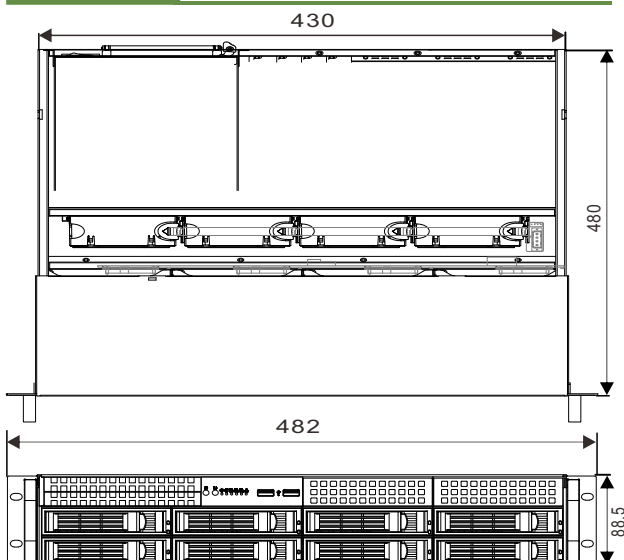

KAKUDAI - 368

36CH NVR

KAKUDAI - 368 : 36CH H.264, H,265 ネットワークビデオレコーダー

- 最大36CHで30FPS・フルHD(1920x1080)
- ライブ / 再生 / 録画 / ネットワークを同時操作
- HDD8台搭載可能 (最大容量112TB)
- 映像規格 : ONVIF, RTSP
- 映像コーデック: H.264, H.265 / 音声コーデック: ADPCM
- Linux & X-Windows with 3D GUI by OpenGL
- OSにmSATA/DOM採用
- 2Uのコンパクトスリムケース (ラックmount対応)
- オプションでRAID(1/5/6)サポート

映像イメージ

寸法

◆ システム仕様

ネットワーク	10/100/1000Mbit(Gigabit Ethernet) x 2
HDD	8HDD(内蔵型 : 最大112TB)
OSデバイス	Flash-based DiskOnModule
OS	Linux and X-Windows w/ OpenGL
映像出力	1 VGA(FullHD 60Hz), 1 HDMI(Up To 4K 30Hz)
USB	前面 2, 背面 4
音声ポート	マイク1, スピーカー1

◆ IPカメラ接続

圧縮方式	H.265, H.264, MPEG4, MJPEG
最大接続台数	最大 36台
解像度	1920x1080, 1280x720, 720x480, 3840x2160(30Hz)
ONVIF / RTSP	対応

◆ 機能

センサー/アラーム	バーチャルマッピングIP (カメラ由来)
モーション検知	イベント取得 (IPカメラ由来)
音声	IPカメラと同じ
音声通話	可(IPカメラの仕様による)
対応ブラウザ	CMS, IE, Safari, Chrome, Android, iOS
遠隔接続	VNC, SSH

◆ 電気系統 / 設置環境

電源 / 消費電力	AC 100 ~ 240V / 最大 400W
PoE	不可
温度 / 湿度	5°C~40°C (32°F~104°F) / 85%まで結露なきこと

◆ 外寸

寸法	430(W) x 88.5(H) x 480(D)mm
重量	10.8Kg (HDD除く)
梱包	580(W) x 210(H) x 660(D)mm, 14.5KG

◆ オプション

KAKUDAI-368R	RAID 1/5/6 (RAIDを必ず使用のこと)
--------------	---------------------------