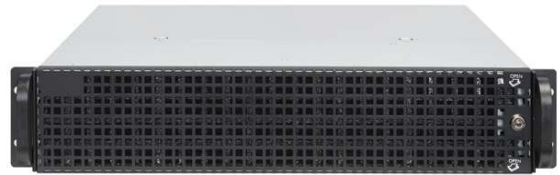

KAKUDAI - 368

36CH NVR

KAKUDAI - 368 : 36CH H.264, H,265 ネットワークビデオレコーダー

- 最大36CHで30FPS・フルHD(1920x1080)
- ライブ / 再生 / 録画 / ネットワークを同時操作
- HDD8台搭載可能 (最大容量112TB)
- 映像規格 : ONVIF, RTSP
- 映像コーデック: H.264, H.265 / 音声コーデック: ADPCM
- Linux & X-Windows with 3D GUI by OpenGL
- OSにmSATA/DOM採用
- 2Uのコンパクトスリムケース (ラックmount対応)
- オプションでRAID(1/5/6)サポート

映像イメージ

寸法

◆ システム仕様

ネットワーク	10/100/1000Mbit(Gigabit Ethernet) x 2
HDD	8HDD(内蔵型 : 最大112TB)
OSデバイス	Flash-based DiskOnModule
OS	Linux and X-Windows w/ OpenGL
映像出力	1 VGA(FullHD 60Hz), 1 HDMI(Up To 4K 30Hz)
USB	前面 2, 背面 4
音声ポート	マイク1, スピーカー1

◆ IPカメラ接続

圧縮方式	H.265, H.264, MPEG4, MJPEG
最大接続台数	最大 36台
解像度	1920x1080, 1280x720, 720x480, 3840x2160(30Hz)
ONVIF / RTSP	対応

◆ 機能

センサー/アラーム	バーチャルマッピングIP (カメラ由来)
モーション検知	イベント取得 (IPカメラ由来)
音声	IPカメラと同じ
音声通話	可(IPカメラの仕様による)
対応ブラウザ	CMS, IE, Safari, Chrome, Android, iOS
遠隔接続	VNC, SSH

◆ パフォーマンスと特徴

	on Full HD(60Hz) Display	on 4K(30Hz) Display
ライブ / 再生 パフォーマンス	1080P(36CH / 1080fps)	
録画 パフォーマンス	1080P(36CH / 1080fps)	
録画帯域	500Mbps	
ネットワーク帯域	最大500Mbps	
デジタルズーム	最大10倍 マウスホイールで拡大	
LANポート数	2	
RAID	RAID 1/5/6(オプション機能)	
eSATA	非対応	
ディスプレイ	デュアルモニター: 複製または拡張	
言語	日本語、英語、他11か国語	