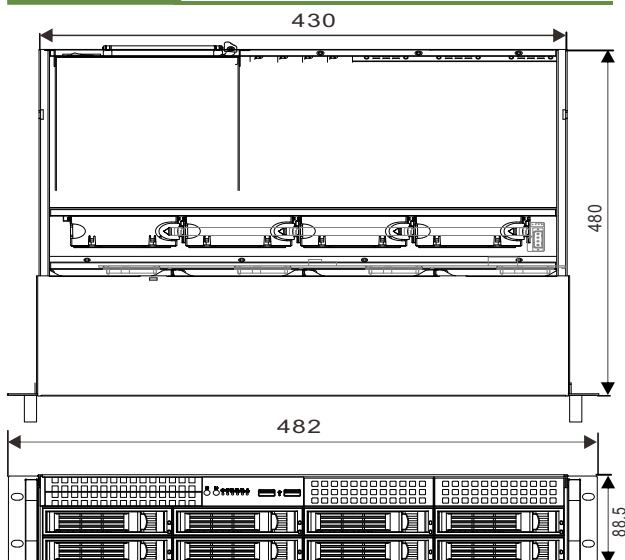

KAKUDAI - 258

25CH NVR

KAKUDAI - 258 : 25CH H.264, H,265 ネットワークビデオレコーダー

- 最大25CHで30FPS・フルHD(1920x1080)
- ライブ / 再生 / 録画 / ネットワークを同時操作
- HDD8台搭載可能 (最大容量112TB)
- 映像規格 : ONVIF, RTSP
- 映像コーデック: H.264, H.265 / 音声コーデック: ADPCM
- Linux & X-Windows with 3D GUI by OpenGL
- OSにmSATA/DOM採用
- 2Uのコンパクトスリムケース (ラックmount対応)
- オプションでRAID(1/5/6)サポート

映像イメージ

寸法

◆ システム仕様

ネットワーク	10/100/1000Mbit(Gigabit Ethernet) x 2
HDD	8HDD(内蔵型: 最大112TB)
OSデバイス	Flash-based DiskOnModule
OS	Linux and X-Windows w/ OpenGL
映像出力	1 VGA(FullHD 60Hz), 1 HDMI(Up To 4K 30Hz)
USB	前面 2, 背面 4
音声ポート	マイク1, スピーカー1

◆ IPカメラ接続

圧縮方式	H.265, H.264, MPEG4, MJPEG
最大接続台数	最大 25台
解像度	1920x1080, 1280x720, 720x480, 3840x2160(30Hz)
ONVIF / RTSP	対応

◆ 機能

センサー/アラーム	バーチャルマッピングIP (カメラ由来)
モーション検知	イベント取得 (IPカメラ由来)
音声	IPカメラと同じ
音声通話	可(IPカメラの仕様依存)
対応ブラウザ	CMS, IE, Safari, Chrome, Android, iOS
遠隔接続	VNC, SSH

◆ 電気系統 / 設置環境

電源 / 消費電力	AC 100 ~ 240V / 最大 400W
PoE	不可
温度 / 湿度	5°C~40°C (32°F~104°F) / 85%まで結露なきこと

◆ 外寸

寸法	430(W) x 88.5(H) x 480(D)mm
重量	10.8Kg (HDD除く)
梱包	580(W) x 210(H) x 660(D)mm, 14.5KG

◆ オプション

KAKUDAI-258R	RAID 1/5/6 (RAIDを必ず使用のこと)
--------------	---------------------------