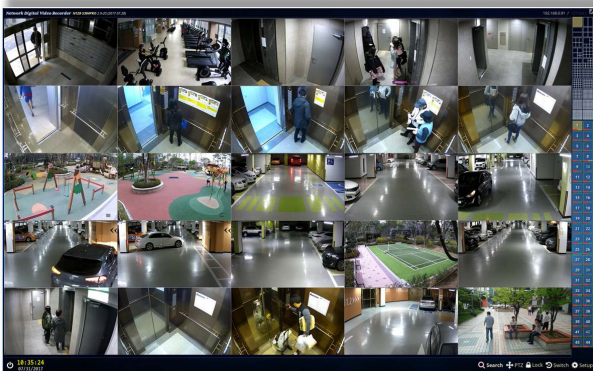

KAKUDAI - 258

25CH NVR

KAKUDAI - 258 : 25CH H.264, H,265 ネットワークビデオレコーダー

- 最大25CHで30FPS・フルHD(1920x1080)
- ライブ / 再生 / 録画 / ネットワークを同時操作
- HDD8台搭載可能 (最大容量112TB)
- 映像規格 : ONVIF, RTSP
- 映像コーデック: H.264, H.265 / 音声コーデック: ADPCM
- Linux & X-Windows with 3D GUI by OpenGL
- OSにmSATA/DOM採用
- 2Uのコンパクトスリムケース (ラックmount対応)
- オプションでRAID(1/5/6)サポート

映像イメージ

寸法

◆ システム仕様

ネットワーク	10/100/1000Mbit(Gigabit Ethernet) x 2
HDD	8HDD(内蔵型: 最大112TB)
OSデバイス	Flash-based DiskOnModule
OS	Linux and X-Windows w/ OpenGL
映像出力	1 VGA(FullHD 60Hz), 1 HDMI(Up To 4K 30Hz)
USB	前面 2, 背面 4
音声ポート	マイク1, スピーカー1

◆ IPカメラ接続

圧縮方式	H.265, H.264, MPEG4, MJPEG
最大接続台数	最大 25台
解像度	1920x1080, 1280x720, 720x480, 3840x2160(30Hz)
ONVIF / RTSP	対応

◆ 機能

センサー/アラーム	バーチャルマッピングIP (カメラ由来)
モーション検知	イベント取得 (IPカメラ由来)
音声	IPカメラと同じ
音声通話	可(IPカメラの仕様依存)
対応ブラウザ	CMS, IE, Safari, Chrome, Android, iOS
遠隔接続	VNC, SSH

◆ パフォーマンスと特徴

	on Full HD(60Hz) Display	on 4K(30Hz) Display
ライブ / 再生 パフォーマンス	1080P(25CH / 750fps)	
録画 パフォーマンス	1080P(25CH / 750fps)	
録画帯域	500Mbps	
ネットワーク帯域	最大500Mbps	
デジタルズーム	最大10倍 マウスホイールで拡大	
LANポート数	2	
RAID	RAID 1/5/6(オプション機能)	
eSATA	非対応	
ディスプレイ	デュアルモニター: 複製または拡張	
言語	日本語、英語、他11か国語	

◆ 電気系統 / 設置環境

電源 / 消費電力	AC 100 ~ 240V / 最大 400W
PoE	不可
温度 / 湿度	5°C~40°C (32°F~104°F) / 85%まで結露なきこと

◆ 外寸

寸法	430(W) x 88.5(H) x 480(D)mm
重量	10.8Kg (HDD除く)
梱包	580(W) x 210(H) x 660(D)mm, 14.5KG

◆ オプション

KAKUDAI-258R	RAID 1/5/6 (RAIDを必ず使用のこと)