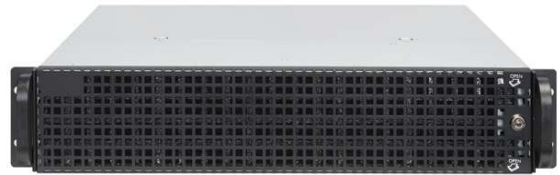

KAKUDAI - 258

25CH NVR

KAKUDAI - 258 : 25CH H.264, H,265 ネットワークビデオレコーダー

- 最大25CHで30FPS・フルHD(1920x1080)
- ライブ / 再生 / 録画 / ネットワークを同時操作
- HDD8台搭載可能 (最大容量112TB)
- 映像規格 : ONVIF, RTSP
- 映像コーデック: H.264, H.265 / 音声コーデック: ADPCM
- Linux & X-Windows with 3D GUI by OpenGL
- OSにmSATA/DOM採用
- 2Uのコンパクトスリムケース (ラックmount対応)
- オプションでRAID(1/5/6)サポート

映像イメージ

寸法

◆ システム仕様

ネットワーク	10/100/1000Mbit(Gigabit Ethernet) x 2
HDD	8HDD(内蔵型: 最大112TB)
OSデバイス	Flash-based DiskOnModule
OS	Linux and X-Windows w/ OpenGL
映像出力	1 VGA(FullHD 60Hz), 1 HDMI(Up To 4K 30Hz)
USB	前面 2, 背面 4
音声ポート	マイク1, スピーカー1

◆ IPカメラ接続

圧縮方式	H.265, H.264, MPEG4, MJPEG
最大接続台数	最大 25台
解像度	1920x1080, 1280x720, 720x480, 3840x2160(30Hz)
ONVIF / RTSP	対応

◆ 機能

センサー/アラーム	バーチャルマッピングIP (カメラ由来)
モーション検知	イベント取得 (IPカメラ由来)
音声	IPカメラと同じ
音声通話	可(IPカメラの仕様依存)
対応ブラウザ	CMS, IE, Safari, Chrome, Android, iOS
遠隔接続	VNC, SSH

◆ パフォーマンスと特徴

	on Full HD(60Hz) Display	on 4K(30Hz) Display
ライブ / 再生 パフォーマンス	1080P(25CH / 750fps)	
録画 パフォーマンス	1080P(25CH / 750fps)	
録画帯域	500Mbps	
ネットワーク帯域	最大500Mbps	
デジタルズーム	最大10倍 マウスホイールで拡大	
LANポート数	2	
RAID	RAID 1/5/6(オプション機能)	
eSATA	非対応	
ディスプレイ	デュアルモニター: 複製または拡張	
言語	日本語、英語、他11か国語	