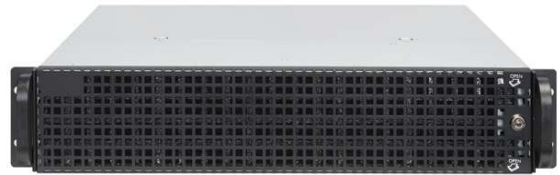

KAKUDAI - 168

16CH NVR

KAKUDAI - 168 : 16CH H.264, H,265 ネットワークビデオレコーダー

- 最大16CHで30FPS・フルHD(1920x1080)
- ライブ / 再生 / 録画 / ネットワークを同時操作
- HDD8台搭載可能 (最大容量112TB)
- 映像規格 : ONVIF, RTSP
- 映像コーデック: H.264, H.265 / 音声コーデック: ADPCM
- Linux & X-Windows with 3D GUI by OpenGL
- OSにmSATA/DOM採用
- 2Uのコンパクトスリムケース (ラックmount対応)
- オプションでRAID(1/5/6)サポート

映像イメージ

寸法

◆ システム仕様

ネットワーク	10/100/1000Mbit(Gigabit Ethernet) x 2
HDD	8HDD(内蔵型 : 最大112TB)
OSデバイス	Flash-based DiskOnModule
OS	Linux and X-Windows w/ OpenGL
映像出力	1 VGA(FullHD 60Hz), 1 HDMI(Up To 4K 30Hz)
USB	前面 2, 背面 4
音声ポート	マイク1, スピーカー1

◆ IPカメラ接続

圧縮方式	H.265, H.264, MPEG4, MJPEG
最大接続台数	最大 16台
解像度	1920x1080, 1280x720, 720x480, 3840x2160(30Hz)
ONVIF / RTSP	対応

◆ 機能

センサー/アラーム	バーチャルマッピングIP (カメラ由来)
モーション検知	イベント取得 (IPカメラ由来)
音声	IPカメラと同じ
音声通話	可(IPカメラの仕様による)
対応ブラウザ	CMS, IE, Safari, Chrome, Android, iOS
遠隔接続	VNC, SSH

◆ パフォーマンスと特徴

	on Full HD(60Hz) Display	on 4K(30Hz) Display
ライブ / 再生 パフォーマンス	1080P(16CH / 480fps) 8M(4CH / 120fps)	
録画 パフォーマンス	1080P(16CH / 480fps)	
録画帯域	500Mbps	
ネットワーク帯域	最大500Mbps	
デジタルズーム	最大10倍 マウスホイールで拡大	
LANポート数	2	
RAID	RAID 1/5/6(オプション機能)	
eSATA	非対応	
ディスプレイ	デュアルモニター: 複製または拡張	
言語	日本語、英語、他11か国語	