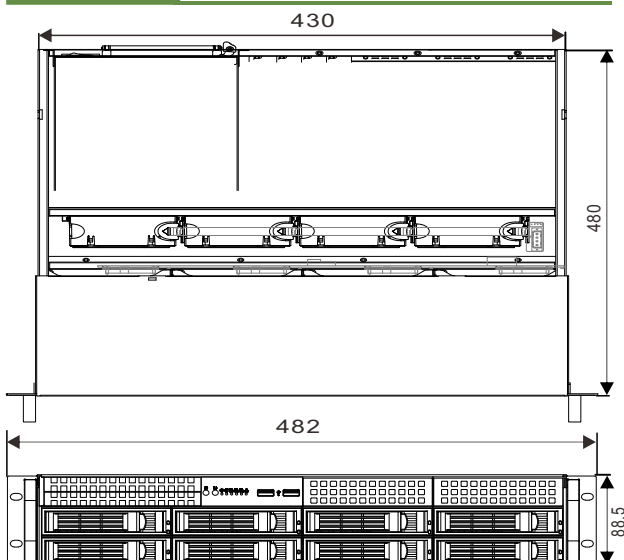

KAKUDAI - 168

16CH NVR

KAKUDAI - 168 : 16CH H.264, H,265 ネットワークビデオレコーダー

- 最大16CHで30FPS・フルHD(1920x1080)
- ライブ / 再生 / 録画 / ネットワークを同時操作
- HDD8台搭載可能 (最大容量112TB)
- 映像規格 : ONVIF, RTSP
- 映像コーデック: H.264, H.265 / 音声コーデック: ADPCM
- Linux & X-Windows with 3D GUI by OpenGL
- OSにmSATA/DOM採用
- 2Uのコンパクトスリムケース (ラックmount対応)
- オプションでRAID(1/5/6)サポート

映像イメージ

寸法

◆ システム仕様

ネットワーク	10/100/1000Mbit(Gigabit Ethernet) x 2
HDD	8HDD(内蔵型 : 最大112TB)
OSデバイス	Flash-based DiskOnModule
OS	Linux and X-Windows w/ OpenGL
映像出力	1 VGA(FullHD 60Hz), 1 HDMI(Up To 4K 30Hz)
USB	前面 2, 背面 4
音声ポート	マイク1, スピーカー1

◆ IPカメラ接続

圧縮方式	H.265, H.264, MPEG4, MJPEG
最大接続台数	最大 16台
解像度	1920x1080, 1280x720, 720x480, 3840x2160(30Hz)
ONVIF / RTSP	対応

◆ 機能

センサー/アラーム	バーチャルマッピングIP (カメラ由来)
モーション検知	イベント取得 (IPカメラ由来)
音声	IPカメラと同じ
音声通話	可(IPカメラの仕様による)
対応ブラウザ	CMS, IE, Safari, Chrome, Android, iOS
遠隔接続	VNC, SSH

◆ 電気系統 / 設置環境

電源 / 消費電力	AC 100 ~ 240V / 最大 400W
PoE	不可
温度 / 湿度	5°C~40°C (32°F~104°F) / 85%まで結露なきこと

◆ 外寸

寸法	430(W) x 88.5(H) x 480(D)mm
重量	10.8Kg (HDD除く)
梱包	580(W) x 210(H) x 660(D)mm, 14.5KG

◆ オプション

KAKUDAI-168R	RAID 1/5/6 (RAIDを必ず使用のこと)
--------------	---------------------------