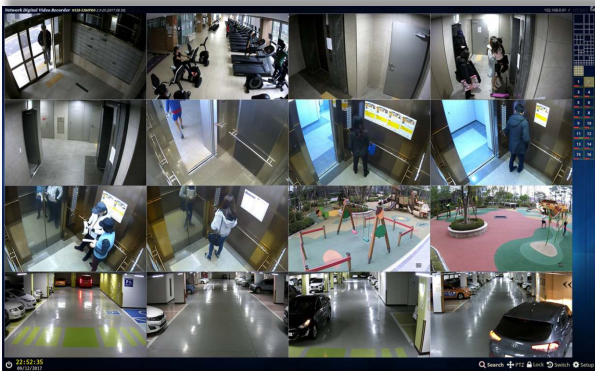

KAKUDAI - 168

16CH NVR

KAKUDAI - 168 : 16CH H.264, H,265 ネットワークビデオレコーダー

- 最大16CHで30FPS・フルHD(1920x1080)
- ライブ / 再生 / 録画 / ネットワークを同時操作
- HDD8台搭載可能 (最大容量112TB)
- 映像規格 : ONVIF, RTSP
- 映像コーデック: H.264, H.265 / 音声コーデック: ADPCM
- Linux & X-Windows with 3D GUI by OpenGL
- OSにmSATA/DOM採用
- 2Uのコンパクトスリムケース (ラックmount対応)
- オプションでRAID(1/5/6)サポート

映像イメージ

寸法

◆ システム仕様

ネットワーク	10/100/1000Mbit(Gigabit Ethernet) x 2
HDD	8HDD(内蔵型 : 最大112TB)
OSデバイス	Flash-based DiskOnModule
OS	Linux and X-Windows w/ OpenGL
映像出力	1 VGA(FullHD 60Hz), 1 HDMI(Up To 4K 30Hz)
USB	前面 2, 背面 4
音声ポート	マイク1, スピーカー1

◆ IPカメラ接続

圧縮方式	H.265, H.264, MPEG4, MJPEG
最大接続台数	最大 16台
解像度	1920x1080, 1280x720, 720x480, 3840x2160(30Hz)
ONVIF / RTSP	対応

◆ 機能

センサー/アラーム	バーチャルマッピングIP (カメラ由来)
モーション検知	イベント取得 (IPカメラ由来)
音声	IPカメラと同じ
音声通話	可(IPカメラの仕様による)
対応ブラウザ	CMS, IE, Safari, Chrome, Android, iOS
遠隔接続	VNC, SSH

◆ パフォーマンスと特徴

	on Full HD(60Hz) Display	on 4K(30Hz) Display
ライブ / 再生 パフォーマンス	1080P(16CH / 480fps) 8M(4CH / 120fps)	
録画 パフォーマンス	1080P(16CH / 480fps)	
録画帯域	500Mbps	
ネットワーク帯域	最大500Mbps	
デジタルズーム	最大10倍 マウスホイールで拡大	
LANポート数	2	
RAID	RAID 1/5/6(オプション機能)	
eSATA	非対応	
ディスプレイ	デュアルモニター: 複製または拡張	
言語	日本語、英語、他11か国語	

◆ 電気系統 / 設置環境

電源 / 消費電力	AC 100 ~ 240V / 最大 400W
PoE	不可
温度 / 湿度	5°C~40°C (32°F~104°F) / 85%まで結露なきこと

◆ 外寸

寸法	430(W) x 88.5(H) x 480(D)mm
重量	10.8Kg (HDD除く)
梱包	580(W) x 210(H) x 660(D)mm, 14.5KG

◆ オプション

KAKUDAI-168R	RAID 1/5/6 (RAIDを必ず使用のこと)