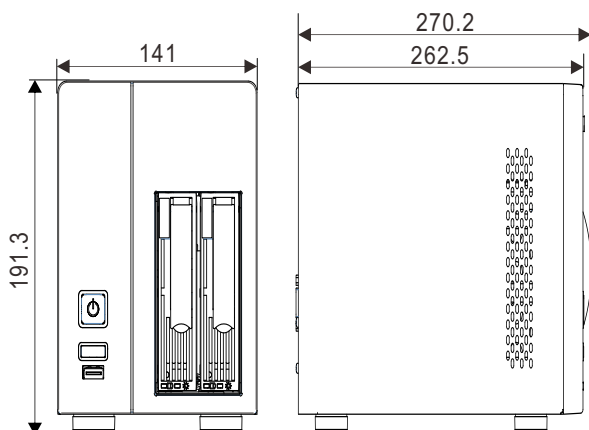

KAKUDAI - T162

16CH NVR

KAKUDAI - 162 : 16CH H.264, H,265 ネットワークビデオレコーダー

- 最大16CHで30FPS・フルHD(1920x1080)
- ライブ / 再生 / 録画 / ネットワークを同時操作
- HDD2台搭載可能 (最大容量28TB)
- 映像規格 : ONVIF, RTSP
- 映像コーデック: H.264, H.265 / 音声コーデック: ADPCM
- Linux & X-Windows with 3D GUI by OpenGL
- OSにmSATA/DOM採用

映像イメージ

寸法

◆ システム仕様

CPU	デュアル1.0GHz以上
メモリ	8GB
ネットワーク	10/100/1000Mbit(Gigabit Ethernet) x 1
USB	前面 1, 背面 4
HDD	2HDD(内蔵型 : 最大28TB)
OSデバイス	Flash-basedDiskOnModule
付属品	マウス
OS	Linux and X-Windows w/ OpenGL
映像出力	1 VGA, 1 HDMI
音声ポート	マイク1,スピーカー1

◆ IPカメラ接続

圧縮方式	H.265, H.264, MPEG4, MJPEG
最大接続台数	最大 16台
解像度	1920x1080, 1280x720, 720x480
対応プロトコル	AXIS, Honeywell, LG, HANWHA Techwin, UDP, TRUEN, EOC Cellinx, Dynacolor, AMK, KSP, Adoni, JVC, Panasonic, UNIVIEW Dahua, MicroDigital, VisionHitech, Neotech, HIKVISION, Sony, Canon, VisionIte, IST, MC, Neocommand, KT&C BOSCH, FlexWATCH, VIVOTEK, ITX, Raysharp and etc.
ONVIF / RTSP	対応

◆ 電気系統

電源	DC 12V 5A
PoE	不可

◆ 設置環境

温度	5°C~40°C (32°F~104°F)
湿度	85%まで結露なきこと
認可	FCC Class B, CE, KC, RoHS

◆ 外寸

寸法	141(W) x 191.3(H) x 270.2(D)mm
重量	2.8Kg (HDD除く)