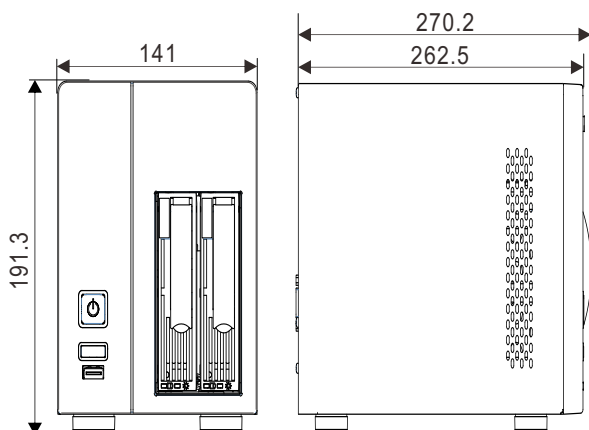

KAKUDAI - T42

04CH NVR

KAKUDAI - T42 : 04CH H.264, H,265 ネットワークビデオレコーダー

- 最大04CHで30FPS・フルHD(1920x1080)
- ライブ / 再生 / 録画 / ネットワークを同時操作
- HDD2台搭載可能 (最大容量28TB)
- 映像規格 : ONVIF, RTSP
- 映像コーデック: H.264, H.265 / 音声コーデック: ADPCM
- Linux & X-Windows with 3D GUI by OpenGL
- OSにmSATA/DOM採用

映像イメージ

寸法

◆ システム仕様

CPU	デュアル1.0GHz以上
メモリ	2GB
ネットワーク	10/100/1000Mbit(Gigabit Ethernet) x 1
USB	前面 1, 背面 4
HDD	2HDD(内蔵型 : 最大28TB)
OSデバイス	Flash-basedDiskOnModule
付属品	マウス
OS	Linux and X-Windows w/ OpenGL
映像出力	1 VGA, 1 HDMI
音声ポート	マイク1,スピーカー1

◆ IPカメラ接続

圧縮方式	H.265, H.264, MPEG4, MJPEG
最大接続台数	最大 4台
解像度	1920x1080, 1280x720, 720x480
対応プロトコル	AXIS, Honeywell, LG, HANWHA Techwin, UDP, TRUEN, EOC Cellinx, Dynacolor, AMK, KSP, Adoni, JVC, Panasonic, UNIVIEW Dahua, MicroDigital, VisionHitech, Neotech, HIKVISION, Sony, Canon, VisionIte, IST, MC, Neocommand, KT&C BOSCH, FlexWATCH, VIVOTEK, ITX, Raysharp and etc.
ONVIF / RTSP	対応

◆ 電気系統

電源	DC 12V 5A
PoE	不可

◆ 設置環境

温度	5°C~40°C (32°F~104°F)
湿度	85%まで結露なきこと
認可	FCC Class B, CE, KC, RoHS

◆ 外寸

寸法	141(W) x 191.3(H) x 270.2(D)mm
重量	2.8Kg (HDD除く)