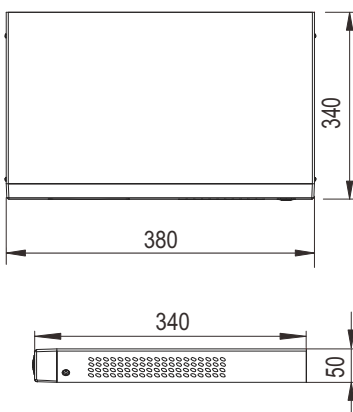

4K出力。

寸法

I - Standard 04

カメラ入力	4チャンネル (PoE×4)
音声	1 RCA 入力 1 RCA 出力
映像出力	HDMI / VGA 1 HDMI / 1VGA (メインディスプレイ)
	解像度 3M / 1080P / 720P / D1
IPカメラ	最大接続台数 最大 4台
	SPEC ONVIF 2.3, RTSP, H.264, H.265, Dual Stream
	速度 リアルタイム
ディスプレイ	解像度 1280X1024, 1280X720, 1920X1080, 3480x2160(UHD)
	コーデック H.264, H.265
映像	解像度 1080p@120fps, 720p@120fps
	総ビットレート 200Mbps
	ビットレート/台 50Mbps
再生	画面分割 1,4
	検索モード カレンダー、イベント、パノラマ、サムネイル
	早送り 巻き戻し 等速、巻き戻し、コマ送り、停止 早送り[x2, x4, x8, x16, x32, x64, x1/2, x1/4]
	速度 1080P@120fps, 3M@30fps
	ネットワークインターフェース ギガビットイーサネット
	アプリケーション Windows 7 / 8 / 10 (PCクライアントシステム& IE)/MAC
ネットワーク	スマートフォン Android, iPhone (ライブ&検索用)
	HDD 2 SATA (20TB 以下)
	USB 前面 1 : USB 2.0 × 1, 背面 2: USB2.0x1, USB 3.0x1
	センサー入力 4 (NC, NO 選択式)
	アラーム出力 1リレー
その他	消費電力 57.6W(48V)
	動作温度 0~40℃
	動作湿度 最大80% (結露なきこと)
	寸法 380(W)×340(D)×50(H) mm