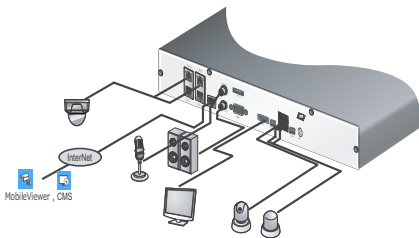

I - Standard 04

機能

プラグアンドプレイ (PnP) 4PoE
(専用IPカメラを使用)

* 専用IPカメラ :

HIP-2FDIN、HIP-2FBIN、HIP-2MBIN

解像度、フレームレート、画質を個別設定可能

即時再生

デジタルズーム。

4K出力。

寸法

I - Standard 04

カメラ入力	4チャンネル (PoE×4)
音声	1 RCA 入力 1 RCA 出力
映像出力	HDMI / VGA 1 HDMI / 1VGA (メインディスプレイ)
	解像度 3M / 1080P / 720P / D1
IPカメラ	最大接続台数 最大 4台
	SPEC ONVIF 2.3, RTSP, H.264, H.265, Dual Stream
	速度 リアルタイム
ディスプレイ	解像度 1280X1024, 1280X720, 1920X1080, 3480x2160(UHD)
	コーデック H.264, H.265
映像	解像度 1080p@120fps, 720p@120fps
	総ビットレート 200Mbps
	ビットレート/台 50Mbps
再生	画面分割 1,4
	検索モード カレンダー、イベント、パノラマ、サムネイル
	早送り 巻き戻し 等速、巻き戻し、コマ送り、停止 早送り[x2, x4, x8, x16, x32, x64, x1/2, x1/4]
	速度 1080P@120fps, 3M@30fps
	ネットワークインターフェース ギガビットイーサネット
	アプリケーション Windows 7 / 8 / 10 (PCクライアントシステム& IE)/MAC
ネットワーク	スマートフォン Android, iPhone (ライブ&検索用)
	HDD 2 SATA (20TB 以下)
	USB 前面 1 : USB 2.0 × 1, 背面 2: USB2.0x1, USB 3.0x1
	センサー入力 4 (NC, NO 選択式)
	アラーム出力 1リレー
その他	消費電力 57.6W(48V)
	動作温度 0~40℃
	動作湿度 最大80% (結露なきこと)
	寸法 380(W)×340(D)×50(H) mm