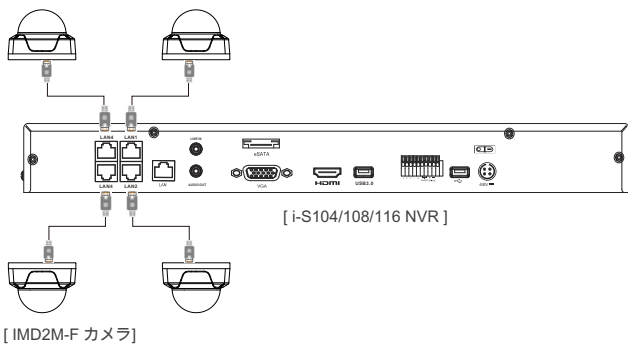

2M FULL HD ドーム赤外線カメラ

IMD2M-F

2.8mm

4mm

製品の特長

- 1/2.8" 2メガピクセル CMOS
- 1920 x 1080@30fps / 25fps
- D-WDR 機能
- 3D DNR (デジタルノイズリダクション)
- ONVIFサポート (Profile S)
- H.264 & H.264+
- PoE 機能 & DC 12V
- IP 67
- IK10
- レンズ : 2.8mm / 4mm

i-Sシリーズとカメラの接続

❖ i-Standard NVR シリーズと一緒になら、自動登録できます。

外形寸法

単位 : mm

型番

IMD2M-F

IMD2M-F			
カメラ	映像素子	1/2.8" 2メガピクセル CMOS	
	有効画素数	1945(H) x 1097(V) = 2.13M (Pixels)	
	同期方式	1/3 ~ 1/100,000sec.	
	電子シャッター	プログレッシブスキャン	
	デイ/ナイト	IR カットフィルター可動式	
	最低照度	0.01 Lux(カラー) / 0Lux (IR LED On)	
	レンズ	2.8mm / F2.0, 4mm / F2.2	
	包括角度 (水平×垂直)	2.8mm : 114°(H) / 62°(V) / 135°(D) , 4mm : 86°(H) / 46°(V) / 102°(D)	
	3次元ノイズリダクション	OFF / Normal / Expert	
	赤外線LED	2.8mm : LED 15個 / 4mm : LED 30個	
	Mirror	OFF / Left(Right) / Up(Down) / Center	
	DWDR	OFF / ON	
	Smart IR	OFF / ON	
映像	映像圧縮方式	Main Profile : H.264 / H.264+ , Sub Stream : H.264 / MJPEG	
	解像度	最大 1920x1080	
	フレームレート	50Hz (関東) : 25fps (1920x1080 / 1280x960 / 1280x720) 60Hz (関西) : 30fps (1920x1080 / 1280x960 / 1280x720)	
	ビットレート	32 ~ 8000 Kbps	
	ストリーム	Constant, Variable	
	ネットワーク	通信プロトコル	HTTP, HTTPS, FTP, SMTP, UPnP, DNS, DDNS, NTP, RTSP, RTP TCP/IP, UDP, DHCP, 802.1X, Qos, IPv6, Bonjour
標準化プロトコル		ONVIF (Profile S), ISAPI	
動き検出機能		サポート	
FTPクライアント機能		サポート	
メール通知機能		-	
マルチレゾリューション機能		サポート 異なるフレームサイズ/圧縮形式/ビットレートで2本まで同時エンコード可	
ビューワー		Webブラウザ (Internet Explorer 11 / 10 / 9, 32bit)	
接続クライアント数		8	
インターフェース		インターフェース	RJ - 45 (10/100 Base-T)
		リセットボタン	-
	状態 LED	-	
	Sdカードスロット	-	
一般	音声入力/出力	-	
	アラーム入力/出力	-	
	電源 / 消費電力	DC 12V 0.4A MAX 5W (IR LED ON) PoE (IEEE 802.3af) MAX 7W (IR LED ON)	
	動作環境	-10°C ~ 50°C	
	動作湿度	10% ~ 90% (結露なきこと)	
外形寸法	111 (Ø) x 82.4mm (H)		
重量	約500g		