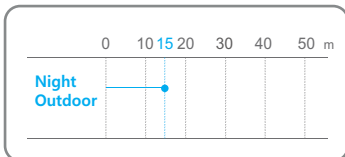

2M FULL HD ドーム赤外線カメラ

IMD2M-F

2.8mm

4mm

製品の特長

- 1/2.8" 2メガピクセル CMOS
- 1920 x 1080@30fps / 25fps
- D-WDR 機能
- 3D DNR (デジタルノイズリダクション)
- ONVIFサポート (Profile S)
- H.264 & H.264+
- PoE 機能 & DC 12V
- IP 67
- IK10
- レンズ : 2.8mm / 4mm

i-Sシリーズとカメラの接続

❖ i-Standard NVR シリーズと一緒になら、自動登録できます。

外形寸法

単位 : mm

型番

IMD2M-F

IMD2M-F			
カメラ	映像素子	1/2.8" 2メガピクセル CMOS	
	有効画素数	1945(H) x 1097(V) = 2.13M (Pixels)	
	同期方式	1/3 ~ 1/100,000sec.	
	電子シャッター	プログレッシブスキャン	
	デイ/ナイト	IR カットフィルター可動式	
	最低照度	0.01 Lux(カラー) / 0Lux (IR LED On)	
	レンズ	2.8mm / F2.0, 4mm / F2.2	
	包括角度 (水平×垂直)	2.8mm : 114°(H) / 62°(V) / 135°(D) , 4mm : 86°(H) / 46°(V) / 102°(D)	
	3次元ノイズリダクション	OFF / Normal / Expert	
	赤外線LED	2.8mm : LED 15個 / 4mm : LED 30個	
	Mirror	OFF / Left(Right) / Up(Down) / Center	
	DWDR	OFF / ON	
	Smart IR	OFF / ON	
映像	映像圧縮方式	Main Profile : H.264 / H.264+ , Sub Stream : H.264 / MJPEG	
	解像度	最大 1920x1080	
	フレームレート	50Hz (関東) : 25fps (1920x1080 / 1280x960 / 1280x720) 60Hz (関西) : 30fps (1920x1080 / 1280x960 / 1280x720)	
	ビットレート	32 ~ 8000 Kbps	
	ストリーム	Constant, Variable	
	ネットワーク	通信プロトコル	HTTP, HTTPS, FTP, SMTP, UPnP, DNS, DDNS, NTP, RTSP, RTP TCP/IP, UDP, DHCP, 802.1X, Qos, IPv6, Bonjour
標準化プロトコル		ONVIF (Profile S), ISAPI	
動き検出機能		サポート	
FTPクライアント機能		サポート	
メール通知機能		-	
マルチレゾリューション機能		サポート 異なるフレームサイズ/圧縮形式/ビットレートで2本まで同時エンコード可	
ビューワー		Webブラウザ (Internet Explorer 11 / 10 / 9, 32bit)	
接続クライアント数		8	
インターフェース		インターフェース	RJ - 45 (10/100 Base-T)
		リセットボタン	-
	状態 LED	-	
	Sdカードスロット	-	
一般	音声入力/出力	-	
	アラーム入力/出力	-	
	電源 / 消費電力	DC 12V 0.4A MAX 5W (IR LED ON) PoE (IEEE 802.3af) MAX 7W (IR LED ON)	
	動作環境	-10°C ~ 50°C	
	動作湿度	10% ~ 90% (結露なきこと)	
外形寸法	111 (Ø) x 82.4mm (H)		
重量	約500g		