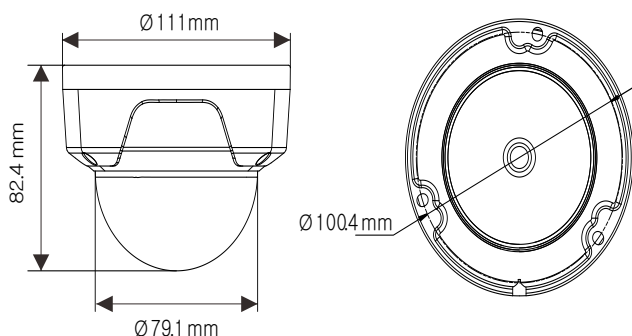

2M FULL HD ドーム赤外線カメラ

IMD2M-F

2.8mm

4mm

製品の特長

- 1/2.8" 2メガピクセル CMOS
- 1920 x 1080@30fps / 25fps
- D-WDR 機能
- 3D DNR (デジタルノイズリダクション)
- ONVIFサポート (Profile S)
- H.264 & H.264+
- PoE 機能 & DC 12V
- IP 67
- IK10
- レンズ : 2.8mm / 4mm

i-Sシリーズとカメラの接続

❖ i-Standard NVR シリーズと一緒になら、自動登録できます。

外形寸法

単位 : mm

型番

IMD2M-F

IMD2M-F			
カメラ	映像素子	1/2.8" 2メガピクセル CMOS	
	有効画素数	1945(H) x 1097(V) = 2.13M (Pixels)	
	同期方式	1/3 ~ 1/100,000sec.	
	電子シャッター	プログレッシブスキャン	
	デイ/ナイト	IR カットフィルター可動式	
	最低照度	0.01 Lux(カラー) / 0Lux (IR LED On)	
	レンズ	2.8mm / F2.0, 4mm / F2.2	
	包括角度 (水平×垂直)	2.8mm : 114°(H) / 62°(V) / 135°(D) , 4mm : 86°(H) / 46°(V) / 102°(D)	
	3次元ノイズリダクション	OFF / Normal / Expert	
	赤外線LED	2.8mm : LED 15個 / 4mm : LED 30個	
	Mirror	OFF / Left(Right) / Up(Down) / Center	
	DWDR	OFF / ON	
	Smart IR	OFF / ON	
映像	映像圧縮方式	Main Profile : H.264 / H.264+ , Sub Stream : H.264 / MJPEG	
	解像度	最大 1920x1080	
	フレームレート	50Hz (関東) : 25fps (1920x1080 / 1280x960 / 1280x720) 60Hz (関西) : 30fps (1920x1080 / 1280x960 / 1280x720)	
	ビットレート	32 ~ 8000 Kbps	
	ストリーム	Constant, Variable	
	ネットワーク	通信プロトコル	HTTP, HTTPS, FTP, SMTP, UPnP, DNS, DDNS, NTP, RTSP, RTP TCP/IP, UDP, DHCP, 802.1X, Qos, IPv6, Bonjour
標準化プロトコル		ONVIF (Profile S), ISAPI	
動き検出機能		サポート	
FTPクライアント機能		サポート	
メール通知機能		-	
マルチレゾリューション機能		サポート 異なるフレームサイズ/圧縮形式/ビットレートで2本まで同時エンコード可	
ビューワー		Webブラウザ (Internet Explorer 11 / 10 / 9, 32bit)	
接続クライアント数		8	
インターフェース		インターフェース	RJ - 45 (10/100 Base-T)
		リセットボタン	-
	状態 LED	-	
	Sdカードスロット	-	
一般	音声入力/出力	-	
	アラーム入力/出力	-	
	電源 / 消費電力	DC 12V 0.4A MAX 5W (IR LED ON) PoE (IEEE 802.3af) MAX 7W (IR LED ON)	
	動作環境	-10°C ~ 50°C	
	動作湿度	10% ~ 90% (結露なきこと)	
外形寸法	111 (Ø) x 82.4mm (H)		
重量	約500g		