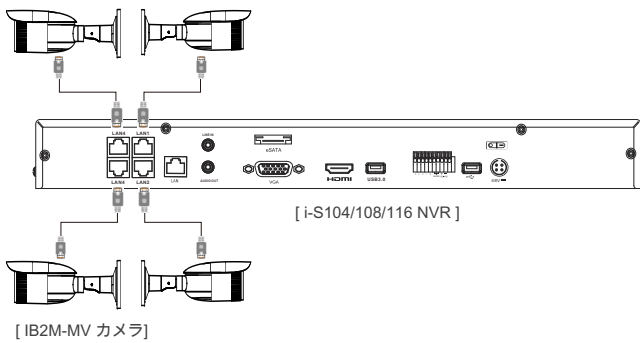

2M FULL HD バレット赤外線カメラ

IB2M-MV

製品の特長

- 1/2.8" 2メガピクセル CMOS
- 1920 x 1080 2M@30fps / 25fps
- D-WDR 機能
- 3D DNR (デジタルノイズリダクション)
- ONVIFサポート (Profile S)
- H.264 & H.264+
- PoE 機能 & DC 12V
- IP 67
- f = 2.8 - 12mm 自動ズーム/フォーカス

i-Sシリーズとカメラの接続

❖ i-Standard NVR シリーズと一緒になら、自動登録できます。

外形寸法

単位 : mm

型番

IB2M-MV

カメラ	映像素子	1/2.8" 2メガピクセル CMOS	
	有効画素数	1945(H) x 1097(V) = 2.13M (Pixels)	
	同期方式	1/3 ~ 1/100,000sec.	
	電子シャッター	プログレッシブスキャン	
	デイ/ナイト	IR カットフィルター可動式	
	最低照度	0.01 Lux(カラー) / 0Lux (IR LED On)	
	レンズ	f = 2.8 ~ 12mm / F1.2 電動ズーム/フォーカス	
	包括角度 (水平×垂直)	54.7° ~ 111° (H) / 30.5° ~ 57.8° (V) / 63° ~ 134° (D)	
	3次元ノイズリダクション	OFF / Normal / Expert	
	赤外線LED	ハイパワーLED 4つ	
	Mirror	OFF / Left(Right) / Up(Down) / Center	
	DWDR	OFF / ON	
	Smart IR	OFF / ON	
映像	映像圧縮方式	Main Profile : H.264 / H.264+ , Sub Stream : H.264 / MJPEG	
	解像度	最大 1920x1080	
	フレームレート	50Hz (関東) : 25fps (1920x1080 / 1280x960 / 1280x720) 60Hz (関西) : 30fps (1920x1080 / 1280x960 / 1280x720)	
	ビットレート	32 ~ 8000 Kbps	
	ストリーム	Constant, Variable	
	ネットワーク	通信プロトコル	HTTP, HTTPS, FTP, SMTP, UPnP, DNS, DDNS, NTP, RTSP, RTP TCP/IP, UDP, DHCP, 802.1X, QoS, IPv6, Bonjour
標準化プロトコル		ONVIF (Profile S), ISAPI	
動き検出機能		サポート	
FTPクライアント機能		サポート	
メール通知機能		-	
マルチレゾリューション機能		サポート 異なるフレームサイズ/圧縮形式/ビットレートで2本まで同時エンコード可	
ビューワー		Webブラウザ (Internet Explorer 11 / 10 / 9, 32bit)	
接続クライアント数		8	
インターフェース		インターフェース	RJ - 45 (10/100 Base-T)
		リセットボタン	-
	状態 LED	-	
	Sdカードスロット	-	
一般	音声入力/出力	-	
	アラーム入力/出力	-	
	電源 / 消費電力	DC 12V 0.9A MAX 11W (IR LED ON) PoE (IEEE 802.3af) MAX 12.9W (IR LED ON)	
	動作環境	-10°C ~ 50°C	
	動作湿度	10% ~ 90% (結露なきこと)	
外形寸法	105 (Ø) x 244.4mm (H)		
重量	約700g		