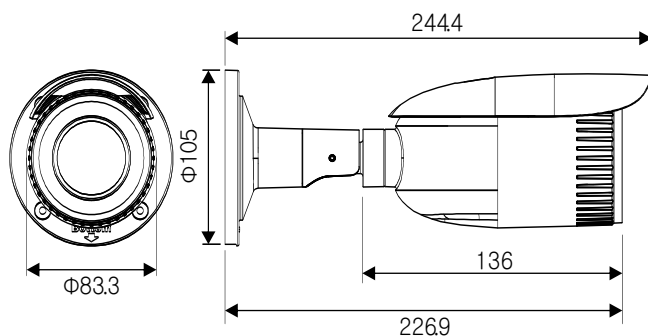

2M FULL HD バレット赤外線カメラ

IB2M-MV

製品の特長

- 1/2.8" 2メガピクセル CMOS
- 1920 x 1080 2M@30fps / 25fps
- D-WDR 機能
- 3D DNR (デジタルノイズリダクション)
- ONVIFサポート (Profile S)
- H.264 & H.264+
- PoE 機能 & DC 12V
- IP 67
- f = 2.8 - 12mm 自動ズーム/フォーカス

i-Sシリーズとカメラの接続

❖ i-Standard NVR シリーズと一緒になら、自動登録できます。

外形寸法

単位 : mm

型番

IB2M-MV

カメラ	映像素子	1/2.8" 2メガピクセル CMOS	
	有効画素数	1945(H) x 1097(V) = 2.13M (Pixels)	
	同期方式	1/3 ~ 1/100,000sec.	
	電子シャッター	プログレッシブスキャン	
	デイ/ナイト	IR カットフィルター可動式	
	最低照度	0.01 Lux(カラー) / 0Lux (IR LED On)	
	レンズ	f = 2.8 ~ 12mm / F1.2 電動ズーム/フォーカス	
	包括角度 (水平×垂直)	54.7° ~ 111° (H) / 30.5° ~ 57.8° (V) / 63° ~ 134° (D)	
	3次元ノイズリダクション	OFF / Normal / Expert	
	赤外線LED	ハイパワーLED 4つ	
	Mirror	OFF / Left(Right) / Up(Down) / Center	
	DWDR	OFF / ON	
	Smart IR	OFF / ON	
映像	映像圧縮方式	Main Profile : H.264 / H.264+ , Sub Stream : H.264 / MJPEG	
	解像度	最大 1920x1080	
	フレームレート	50Hz (関東) : 25fps (1920x1080 / 1280x960 / 1280x720) 60Hz (関西) : 30fps (1920x1080 / 1280x960 / 1280x720)	
	ビットレート	32 ~ 8000 Kbps	
	ストリーム	Constant, Variable	
	ネットワーク	通信プロトコル	HTTP, HTTPS, FTP, SMTP, UPnP, DNS, DDNS, NTP, RTSP, RTP TCP/IP, UDP, DHCP, 802.1X, QoS, IPv6, Bonjour
標準化プロトコル		ONVIF (Profile S), ISAPI	
動き検出機能		サポート	
FTPクライアント機能		サポート	
メール通知機能		-	
マルチレゾリューション機能		サポート 異なるフレームサイズ/圧縮形式/ビットレートで2本まで同時エンコード可	
ビューワー		Webブラウザ (Internet Explorer 11 / 10 / 9, 32bit)	
接続クライアント数		8	
インターフェース		インターフェース	RJ - 45 (10/100 Base-T)
		リセットボタン	-
	状態 LED	-	
	Sdカードスロット	-	
一般	音声入力/出力	-	
	アラーム入力/出力	-	
	電源 / 消費電力	DC 12V 0.9A MAX 11W (IR LED ON) PoE (IEEE 802.3af) MAX 12.9W (IR LED ON)	
	動作環境	-10°C ~ 50°C	
	動作湿度	10% ~ 90% (結露なきこと)	
外形寸法	105 (Ø) x 244.4mm (H)		
重量	約700g		