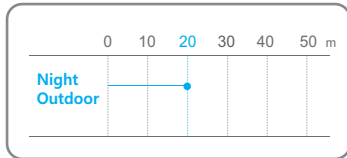

2M FULL HD バレット赤外線カメラ

IB2M-MV

製品の特長

- 1/2.8" 2メガピクセル CMOS
- 1920 x 1080 2M@30fps / 25fps
- D-WDR 機能
- 3D DNR (デジタルノイズリダクション)
- ONVIFサポート (Profile S)
- H.264 & H.264+
- PoE 機能 & DC 12V
- IP 67
- f = 2.8 - 12mm 自動ズーム/フォーカス

i-Sシリーズとカメラの接続

❖ i-Standard NVR シリーズと一緒になら、自動登録できます。

外形寸法

単位 : mm

型番

IB2M-MV

カメラ	映像素子	1/2.8" 2メガピクセル CMOS	
	有効画素数	1945(H) x 1097(V) = 2.13M (Pixels)	
	同期方式	1/3 ~ 1/100,000sec.	
	電子シャッター	プログレッシブスキャン	
	デイ/ナイト	IR カットフィルター可動式	
	最低照度	0.01 Lux(カラー) / 0Lux (IR LED On)	
	レンズ	f = 2.8 ~ 12mm / F1.2 電動ズーム/フォーカス	
	包括角度 (水平×垂直)	54.7° ~ 111° (H) / 30.5° ~ 57.8° (V) / 63° ~ 134° (D)	
	3次元ノイズリダクション	OFF / Normal / Expert	
	赤外線LED	ハイパワーLED 4つ	
	Mirror	OFF / Left(Right) / Up(Down) / Center	
	DWDR	OFF / ON	
	Smart IR	OFF / ON	
映像	映像圧縮方式	Main Profile : H.264 / H.264+ , Sub Stream : H.264 / MJPEG	
	解像度	最大 1920x1080	
	フレームレート	50Hz (関東) : 25fps (1920x1080 / 1280x960 / 1280x720) 60Hz (関西) : 30fps (1920x1080 / 1280x960 / 1280x720)	
	ビットレート	32 ~ 8000 Kbps	
	ストリーム	Constant, Variable	
	ネットワーク	通信プロトコル	HTTP, HTTPS, FTP, SMTP, UPnP, DNS, DDNS, NTP, RTSP, RTP TCP/IP, UDP, DHCP, 802.1X, QoS, IPv6, Bonjour
標準化プロトコル		ONVIF (Profile S), ISAPI	
動き検出機能		サポート	
FTPクライアント機能		サポート	
メール通知機能		-	
マルチレゾリューション機能		サポート 異なるフレームサイズ/圧縮形式/ビットレートで2本まで同時エンコード可	
ビューワー		Webブラウザ (Internet Explorer 11 / 10 / 9, 32bit)	
接続クライアント数		8	
インターフェース		インターフェース	RJ - 45 (10/100 Base-T)
		リセットボタン	-
	状態 LED	-	
	Sdカードスロット	-	
一般	音声入力/出力	-	
	アラーム入力/出力	-	
	電源 / 消費電力	DC 12V 0.9A MAX 11W (IR LED ON) PoE (IEEE 802.3af) MAX 12.9W (IR LED ON)	
	動作環境	-10°C ~ 50°C	
	動作湿度	10% ~ 90% (結露なきこと)	
外形寸法	105 (Ø) x 244.4mm (H)		
重量	約700g		