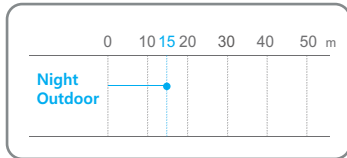

2M FULL HD バレット赤外線カメラ

IB2M-F

製品の特長

- 1/2.8" 2メガピクセル CMOS
- 1920 x 1080 2M@30fps / 25fps
- D-WDR 機能
- 3D DNR (デジタルノイズリダクション)
- ONVIFサポート (Profile S)
- H.264 & H.264+
- PoE 機能 & DC 12V
- IP 67
- レンズ : 4mm

i-Sシリーズとカメラの接続

❖ i-Standard NVR シリーズと一緒になら、自動登録できます。

外形寸法

単位 : mm

型番

IB2M-F

IB2M-F			
カメラ	映像素子	1/2.8" 2メガピクセル CMOS	
	有効画素数	1945(H) x 1097(V) = 2.13M (Pixels)	
	同期方式	1/3 ~ 1/100,000sec.	
	電子シャッター	プログレッシブスキャン	
	デイ/ナイト	IR カットフィルター可動式	
	最低照度	0.01 Lux(カラー) / 0Lux (IR LED On)	
	レンズ	4mm / F2.0	
	包括角度 (水平×垂直)	4mm : 86°(H) / 46°(V) / 102°(D)	
	3次元ノイズリダクション	OFF / Normal / Expert	
	赤外線LED	ハイパワーLED 2つ	
	Mirror	OFF / Left(Right) / Up(Down) / Center	
	DWDR	OFF / ON	
	Smart IR	OFF / ON	
	映像	映像圧縮方式	Main Profile : H.264 / H.264+ , Sub Stream : H.264 / MJPEG
解像度		最大 1920x1080	
フレームレート		50Hz (関東) : 25fps (1920x1080 / 1280x960 / 1280x720) 60Hz (関西) : 30fps (1920x1080 / 1280x960 / 1280x720)	
ビットレート		32 ~ 8000 Kbps	
ストリーム		Constant, Variable	
ネットワーク		通信プロトコル	HTTP, HTTPS, FTP, SMTP, UPnP, DNS, DDNS, NTP, RTSP, RTP TCP/IP, UDP, DHCP, 802.1X, QoS, IPv6, Bonjour
	標準化プロトコル	ONVIF (Profile S), ISAPI	
	動き検出機能	サポート	
	FTPクライアント機能	サポート	
	メール通知機能	-	
	マルチレゾリューション機能	サポート 異なるフレームサイズ/圧縮形式/ビットレートで2本まで同時エンコード可	
	ビューワー	Webブラウザ (Internet Explorer 11 / 10 / 9, 32bit)	
	接続クライアント数	8	
	インターフェース	インターフェース	RJ - 45 (10/100 Base-T)
		リセットボタン	-
状態 LED		-	
Sdカードスロット		-	
一般	音声入力/出力	-	
	アラーム入力/出力	-	
	電源 / 消費電力	DC 12V 0.4A MAX 5W (IR LED ON) PoE (IEEE 802.3af) MAX 7W (IR LED ON)	
	動作環境	-10°C ~ 50°C	
	動作湿度	10% ~ 90% (結露なきこと)	
	外形寸法	70 (Ø) x 191.3 mm (H)	
重量	約300g		