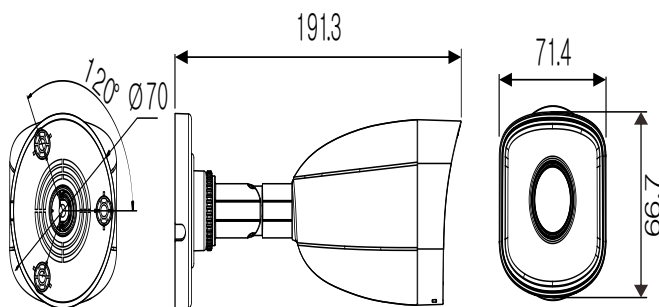

2M FULL HD バレット赤外線カメラ

IB2M-F

製品の特長

- 1/2.8" 2メガピクセル CMOS
- 1920 x 1080 2M@30fps / 25fps
- D-WDR 機能
- 3D DNR (デジタルノイズリダクション)
- ONVIFサポート (Profile S)
- H.264 & H.264+
- PoE 機能 & DC 12V
- IP 67
- レンズ : 4mm

i-Sシリーズとカメラの接続

❖ i-Standard NVR シリーズと一緒になら、自動登録できます。

外形寸法

単位 : mm

型番

IB2M-F

IB2M-F			
カメラ	映像素子	1/2.8" 2メガピクセル CMOS	
	有効画素数	1945(H) x 1097(V) = 2.13M (Pixels)	
	同期方式	1/3 ~ 1/100,000sec.	
	電子シャッター	プログレッシブスキャン	
	デイ/ナイト	IR カットフィルター可動式	
	最低照度	0.01 Lux(カラー) / 0Lux (IR LED On)	
	レンズ	4mm / F2.0	
	包括角度 (水平×垂直)	4mm : 86°(H) / 46°(V) / 102°(D)	
	3次元ノイズリダクション	OFF / Normal / Expert	
	赤外線LED	ハイパワーLED 2つ	
	Mirror	OFF / Left(Right) / Up(Down) / Center	
	DWDR	OFF / ON	
	Smart IR	OFF / ON	
	映像	映像圧縮方式	Main Profile : H.264 / H.264+ , Sub Stream : H.264 / MJPEG
解像度		最大 1920x1080	
フレームレート		50Hz (関東) : 25fps (1920x1080 / 1280x960 / 1280x720) 60Hz (関西) : 30fps (1920x1080 / 1280x960 / 1280x720)	
ビットレート		32 ~ 8000 Kbps	
ストリーム		Constant, Variable	
ネットワーク		通信プロトコル	HTTP, HTTPS, FTP, SMTP, UPnP, DNS, DDNS, NTP, RTSP, RTP TCP/IP, UDP, DHCP, 802.1X, QoS, IPv6, Bonjour
	標準化プロトコル	ONVIF (Profile S), ISAPI	
	動き検出機能	サポート	
	FTPクライアント機能	サポート	
	メール通知機能	-	
	マルチレゾリューション機能	サポート 異なるフレームサイズ/圧縮形式/ビットレートで2本まで同時エンコード可	
	ビューワー	Webブラウザ (Internet Explorer 11 / 10 / 9, 32bit)	
	接続クライアント数	8	
	インターフェース	インターフェース	RJ - 45 (10/100 Base-T)
		リセットボタン	-
状態 LED		-	
Sdカードスロット		-	
一般	音声入力/出力	-	
	アラーム入力/出力	-	
	電源 / 消費電力	DC 12V 0.4A MAX 5W (IR LED ON) PoE (IEEE 802.3af) MAX 7W (IR LED ON)	
	動作環境	-10°C ~ 50°C	
	動作湿度	10% ~ 90% (結露なきこと)	
	外形寸法	70 (Ø) x 191.3 mm (H)	
重量	約300g		