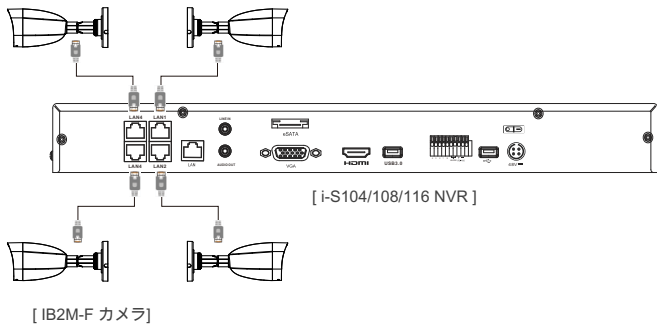

2M FULL HD バレット赤外線カメラ

IB2M-F

製品の特長

- 1/2.8" 2メガピクセル CMOS
- 1920 x 1080 2M@30fps / 25fps
- D-WDR 機能
- 3D DNR (デジタルノイズリダクション)
- ONVIFサポート (Profile S)
- H.264 & H.264+
- PoE 機能 & DC 12V
- IP 67
- レンズ : 4mm

i-Sシリーズとカメラの接続

❖ i-Standard NVR シリーズと一緒になら、自動登録できます。

外形寸法

単位 : mm

型番

IB2M-F

IB2M-F			
カメラ	映像素子	1/2.8" 2メガピクセル CMOS	
	有効画素数	1945(H) x 1097(V) = 2.13M (Pixels)	
	同期方式	1/3 ~ 1/100,000sec.	
	電子シャッター	プログレッシブスキャン	
	デイ/ナイト	IR カットフィルター可動式	
	最低照度	0.01 Lux(カラー) / 0Lux (IR LED On)	
	レンズ	4mm / F2.0	
	包括角度 (水平×垂直)	4mm : 86°(H) / 46°(V) / 102°(D)	
	3次元ノイズリダクション	OFF / Normal / Expert	
	赤外線LED	ハイパワーLED 2つ	
	Mirror	OFF / Left(Right) / Up(Down) / Center	
	DWDR	OFF / ON	
	Smart IR	OFF / ON	
	映像	映像圧縮方式	Main Profile : H.264 / H.264+ , Sub Stream : H.264 / MJPEG
解像度		最大 1920x1080	
フレームレート		50Hz (関東) : 25fps (1920x1080 / 1280x960 / 1280x720) 60Hz (関西) : 30fps (1920x1080 / 1280x960 / 1280x720)	
ビットレート		32 ~ 8000 Kbps	
ストリーム		Constant, Variable	
ネットワーク		通信プロトコル	HTTP, HTTPS, FTP, SMTP, UPnP, DNS, DDNS, NTP, RTSP, RTP TCP/IP, UDP, DHCP, 802.1X, QoS, IPv6, Bonjour
	標準化プロトコル	ONVIF (Profile S), ISAPI	
	動き検出機能	サポート	
	FTPクライアント機能	サポート	
	メール通知機能	-	
	マルチレゾリューション機能	サポート 異なるフレームサイズ/圧縮形式/ビットレートで2本まで同時エンコード可	
	ビューワー	Webブラウザ (Internet Explorer 11 / 10 / 9, 32bit)	
	接続クライアント数	8	
	インターフェース	インターフェース	RJ - 45 (10/100 Base-T)
		リセットボタン	-
状態 LED		-	
Sdカードスロット		-	
一般	音声入力/出力	-	
	アラーム入力/出力	-	
	電源 / 消費電力	DC 12V 0.4A MAX 5W (IR LED ON) PoE (IEEE 802.3af) MAX 7W (IR LED ON)	
	動作環境	-10°C ~ 50°C	
	動作湿度	10% ~ 90% (結露なきこと)	
	外形寸法	70 (Ø) x 191.3 mm (H)	
重量	約300g		