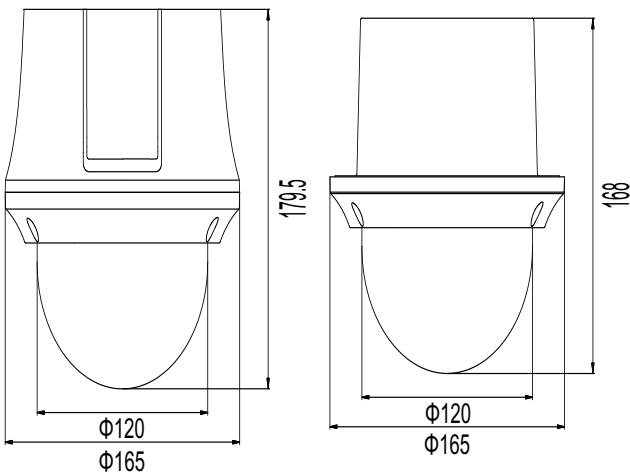

[Defog On]

ROI (関心領域)

[ROI Off]

[ROI On]

外形寸法

単位 : mm

天井取り付けモデル
Ceiling Mounting

井埋め込みブラケット
in-Ceiling Mounting